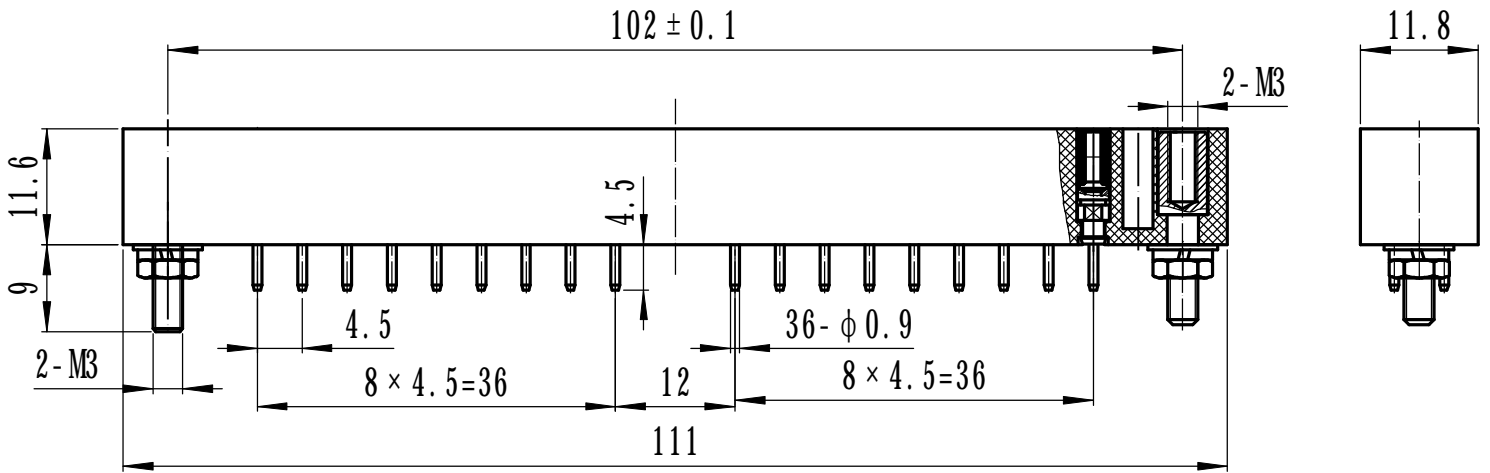

CS-TX25-4.5X5-36Z

插座安装开孔尺寸