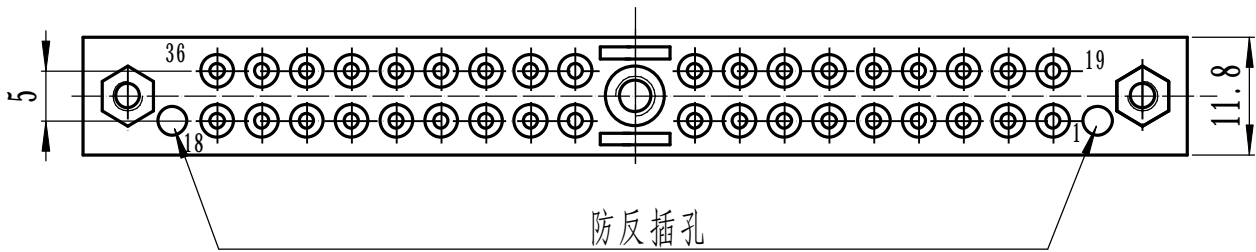

CS-TX25-4.5X5-36Z

插座安装开孔尺寸