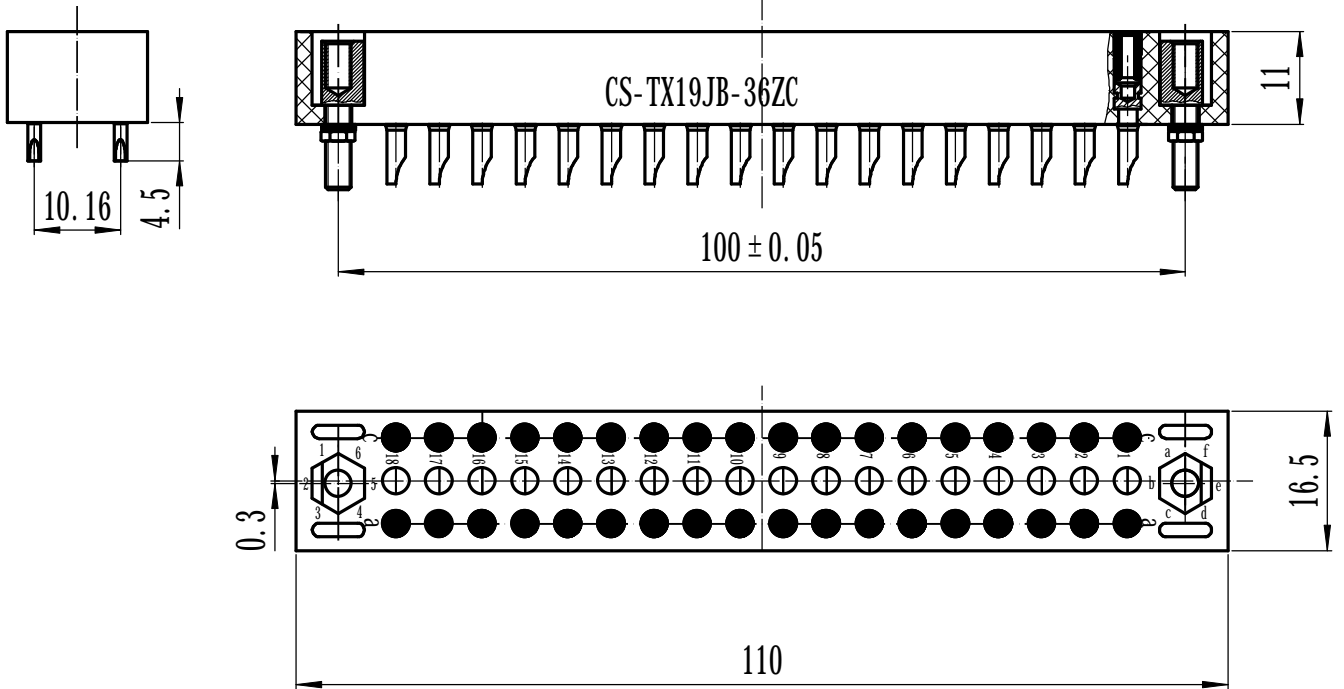

CS-TX19JB-36ZC

推荐安装开孔尺寸