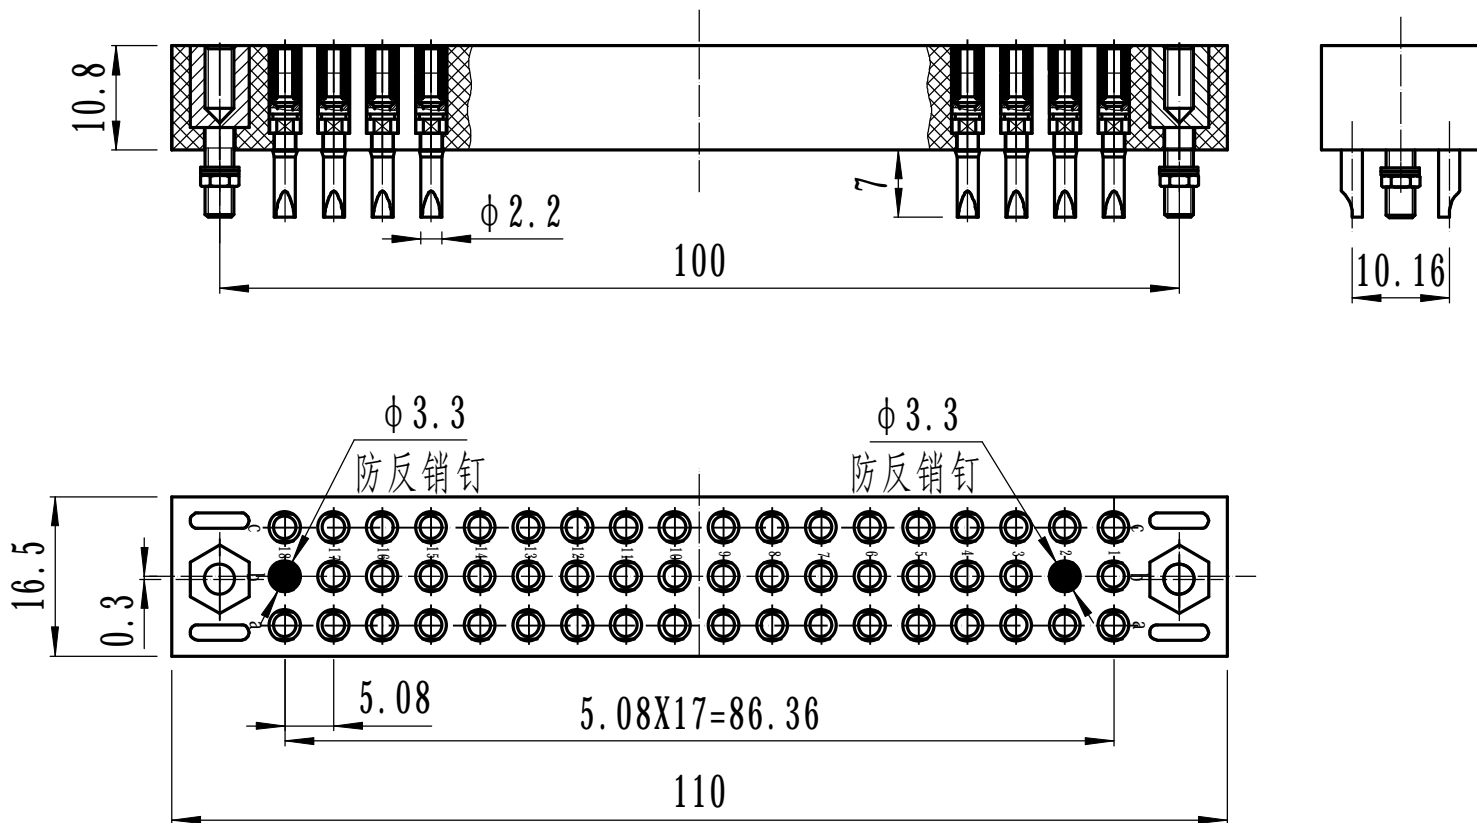

CS-TX19-5.08X10.16-36ZC

推荐安装开孔尺寸