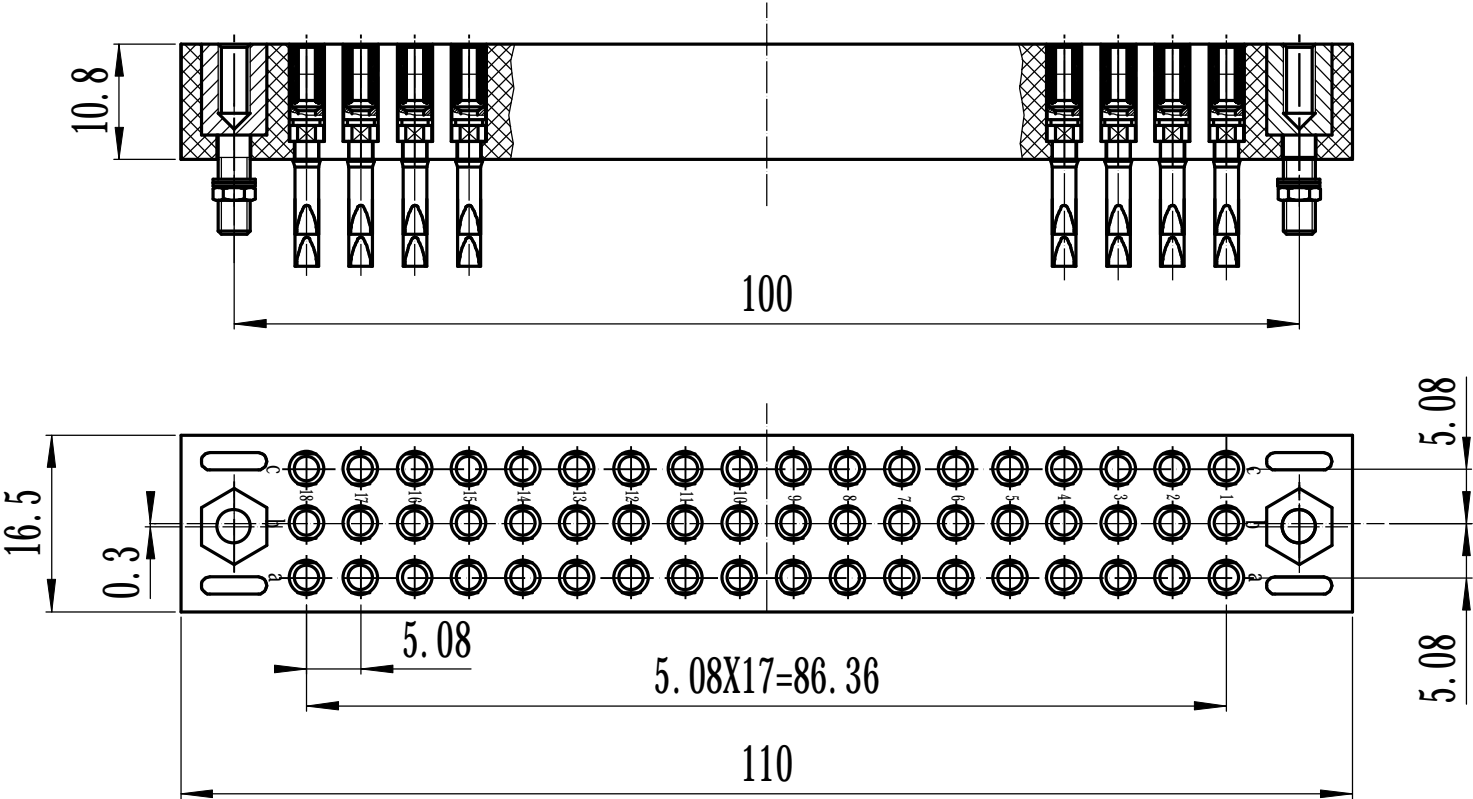

CS-TX18-5.08X5.08-54ZC

推荐安装开孔尺寸