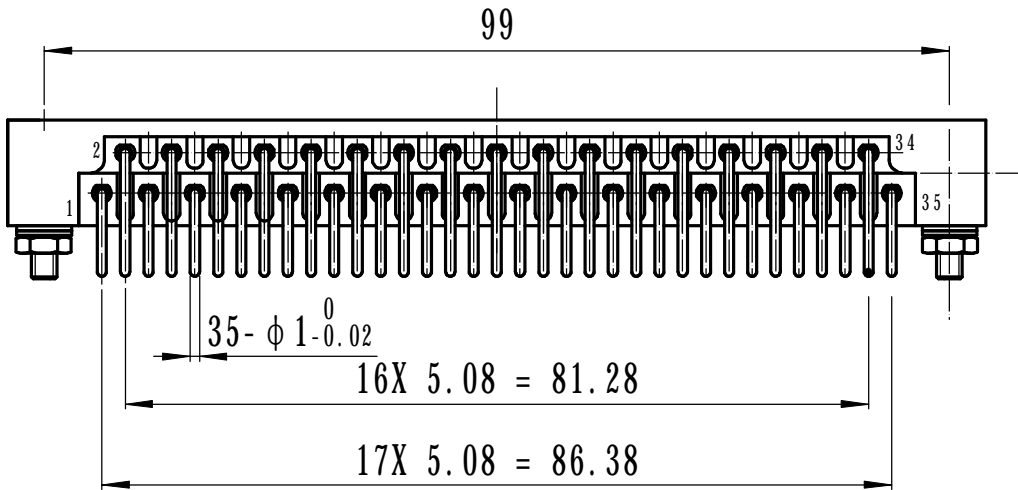

CS-TX17K-5.08X4.4-35TW

推荐插头安装孔尺寸