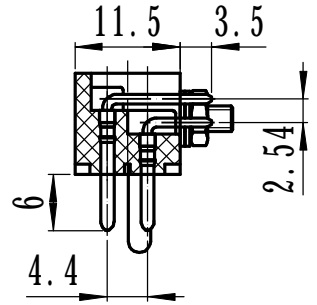

CS-TX17K-5.08X4.4-35TW

推荐插头安装孔尺寸