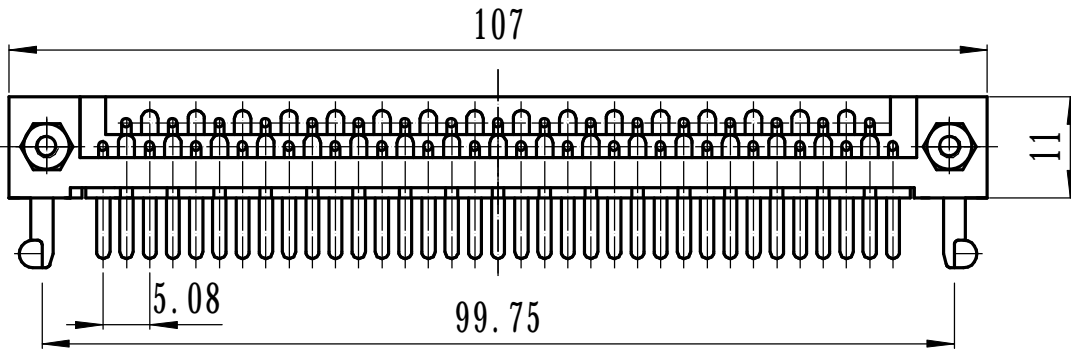

CS-TX17K-5.08X4.4-35TW

推荐插头安装孔尺寸