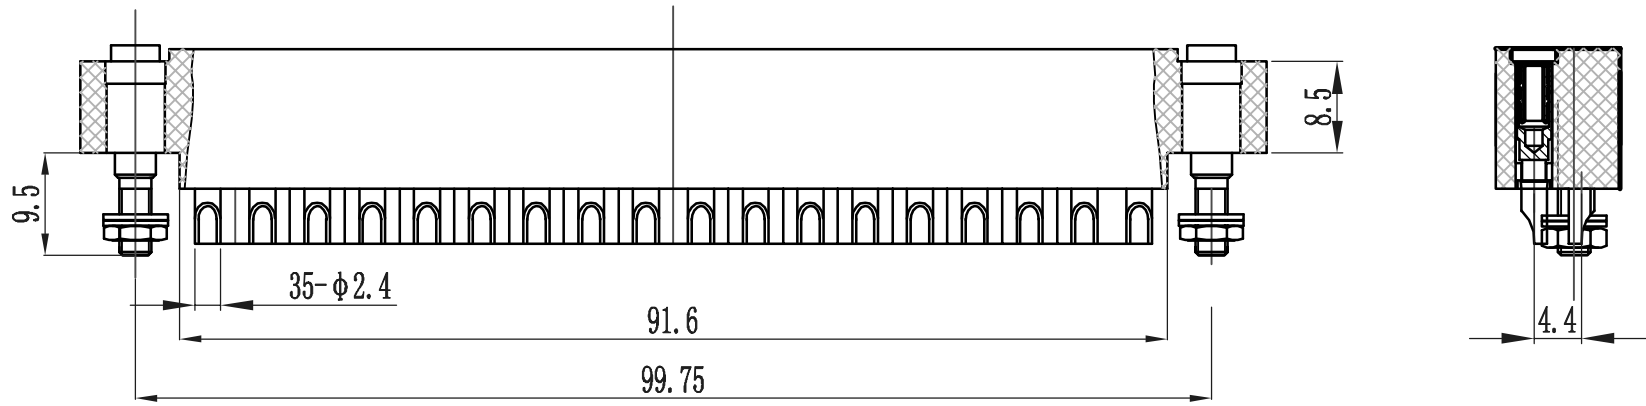

CS-TX17-5.08X4.4-35ZC

推荐插座安装开孔尺寸