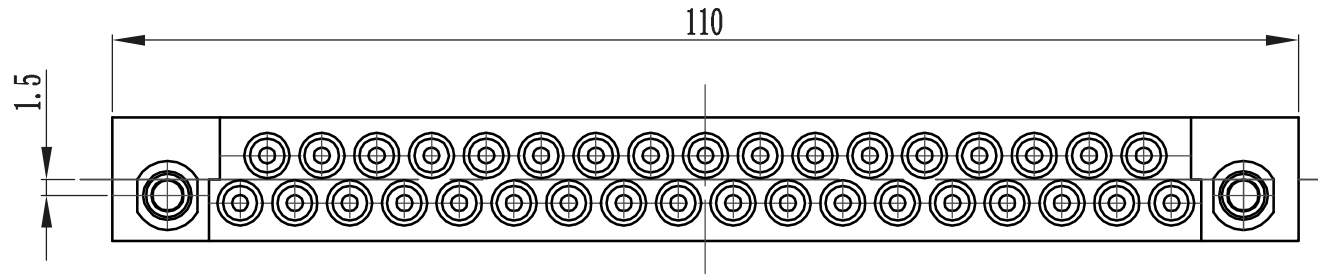

CS-TX17-5.08X4.4-35ZC

推荐插座安装开孔尺寸