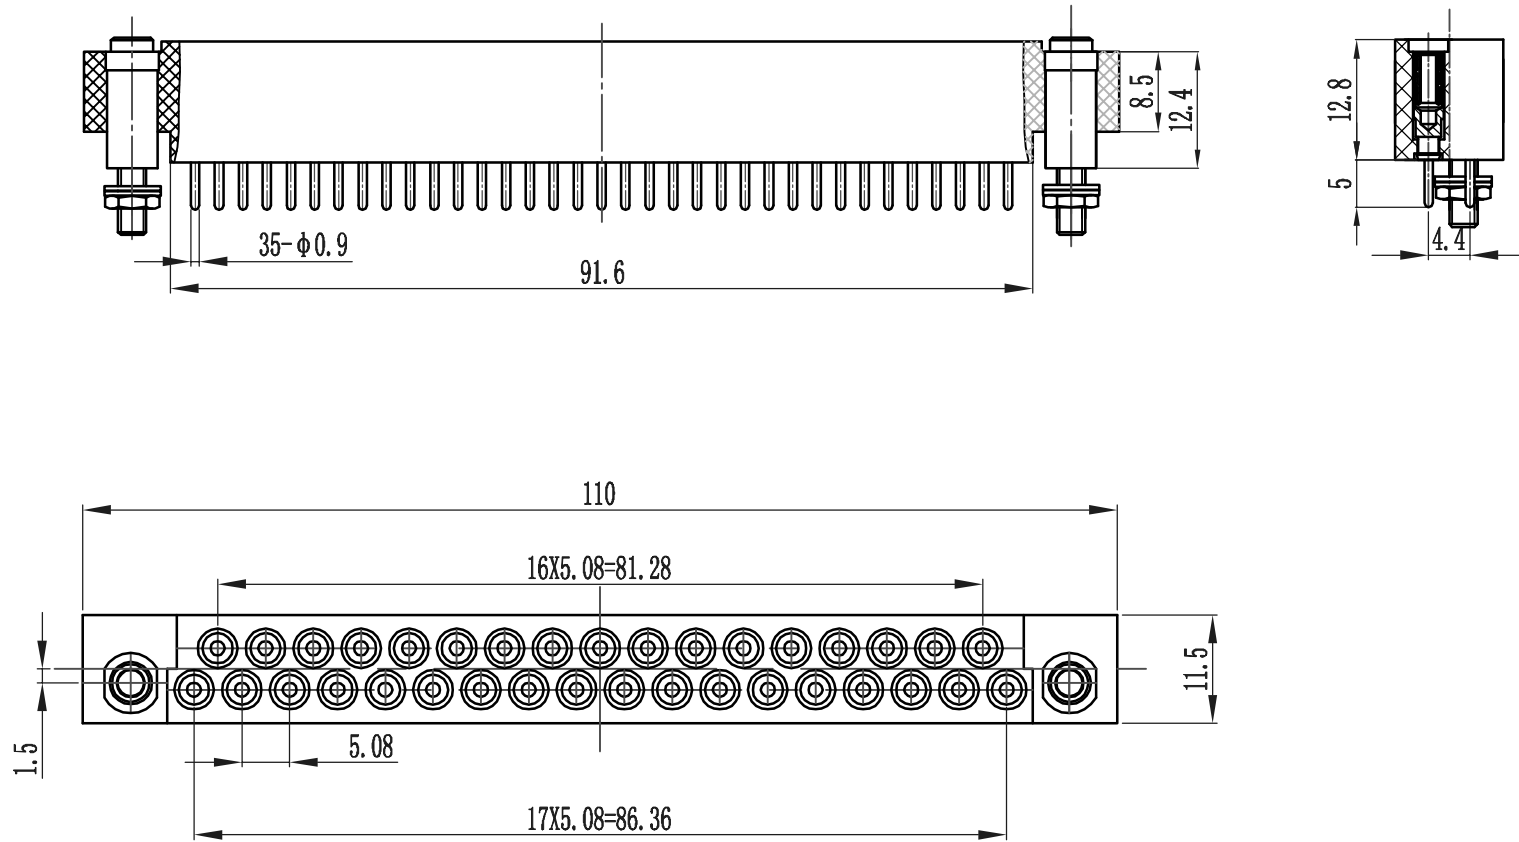

CS-TX17-5.08X4.4-35Z

推荐插座安装开孔尺寸