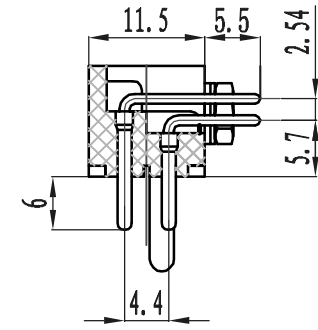

CS-TX17-5.08X4.4-35TW

推荐插头安装孔尺寸