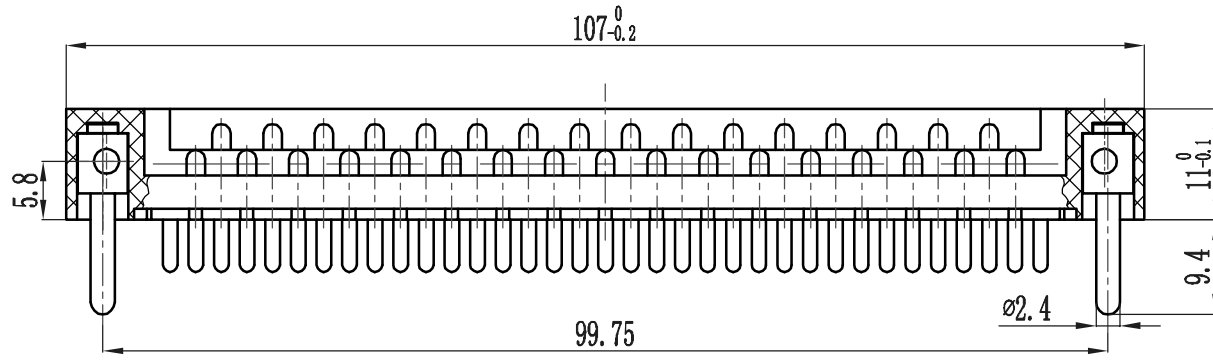

CS-TX17-5.08X4.4-35TW

推荐插头安装孔尺寸