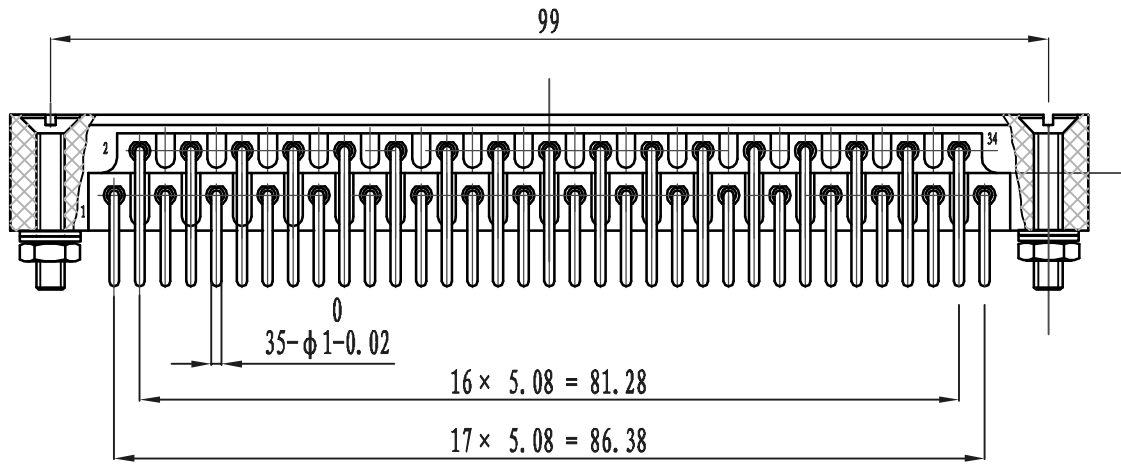

CS-TX17-5.08X4.4-35TW

推荐插头安装孔尺寸