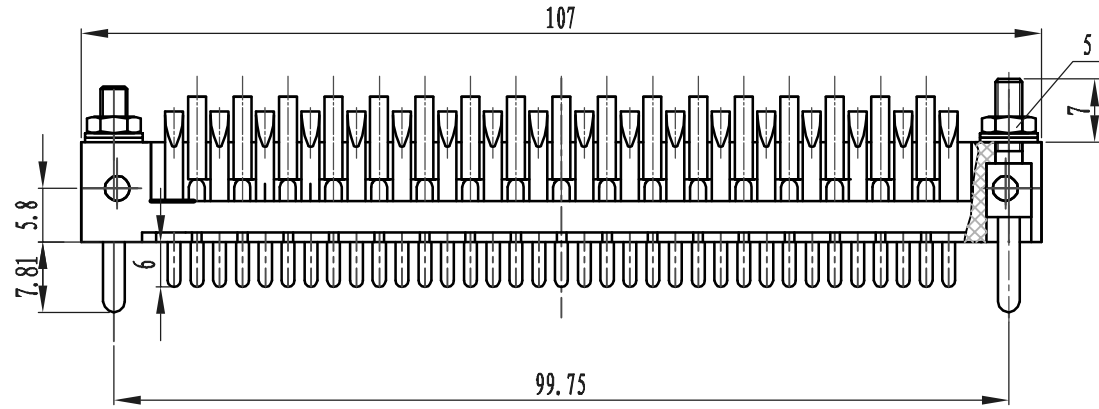

CS-TX17-5.08X4.4-35TC

插头安装开孔尺寸