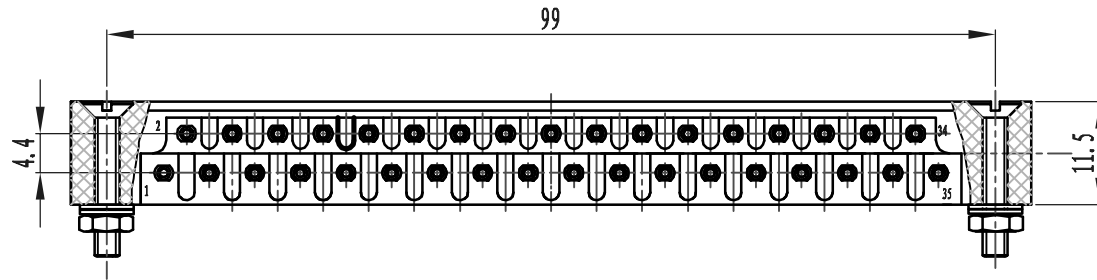

CS-TX17-5.08X4.4-35TC

插头安装开孔尺寸