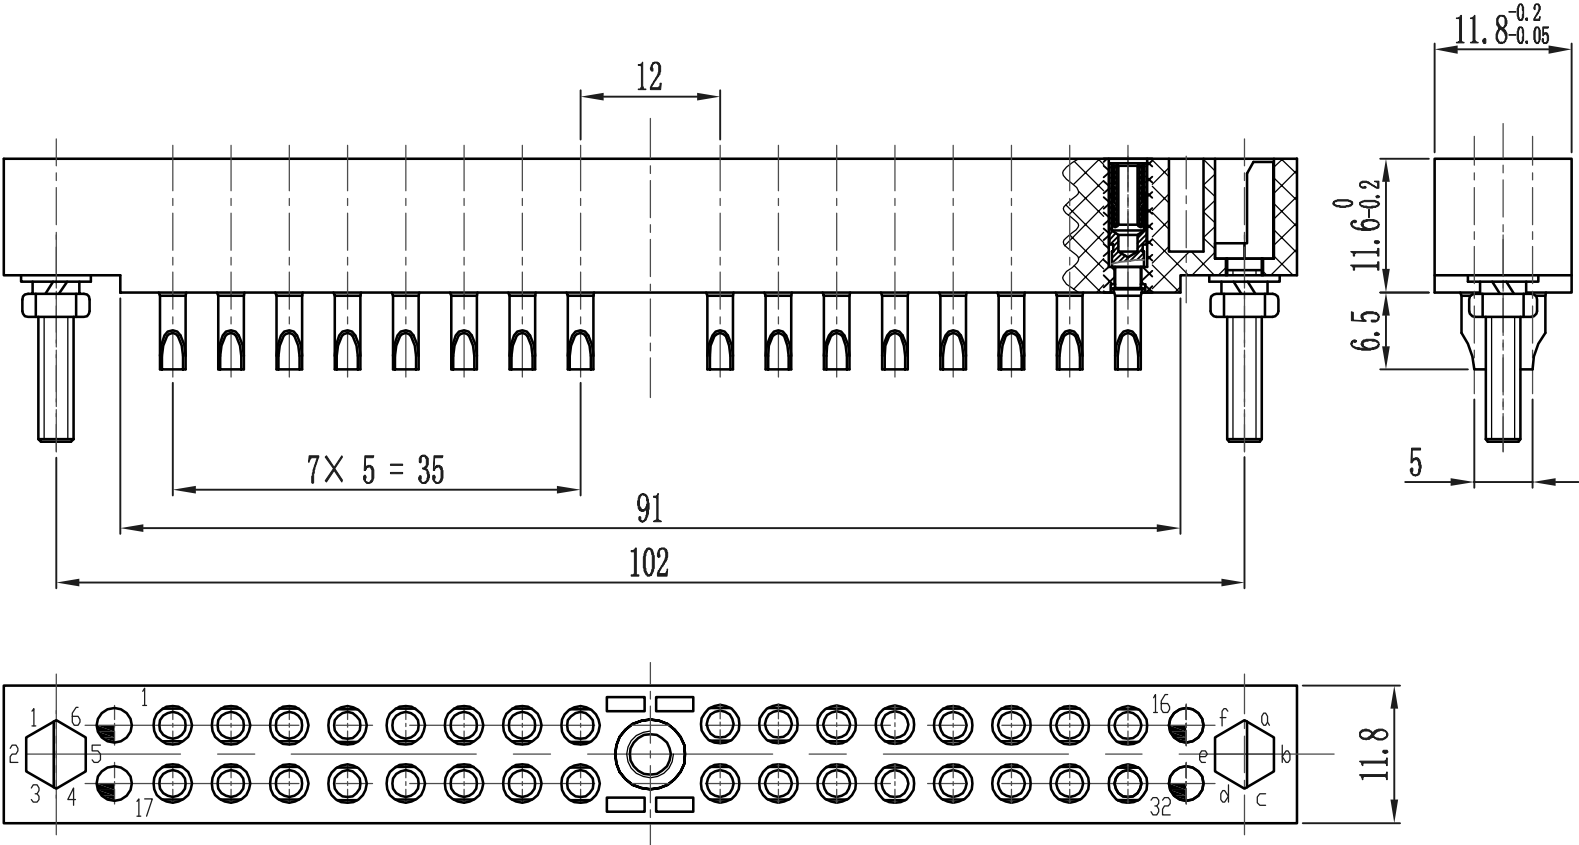

CS-TX10-5X5-32ZC

插座安装开孔尺寸