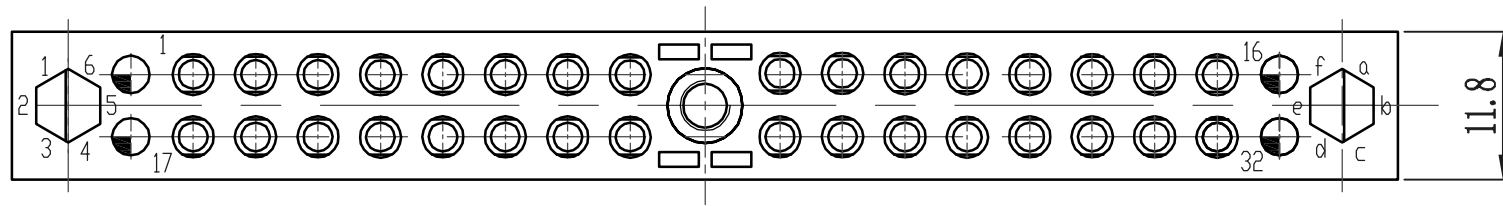

CS-TX10-5X5-32Z

插座安装开孔尺寸