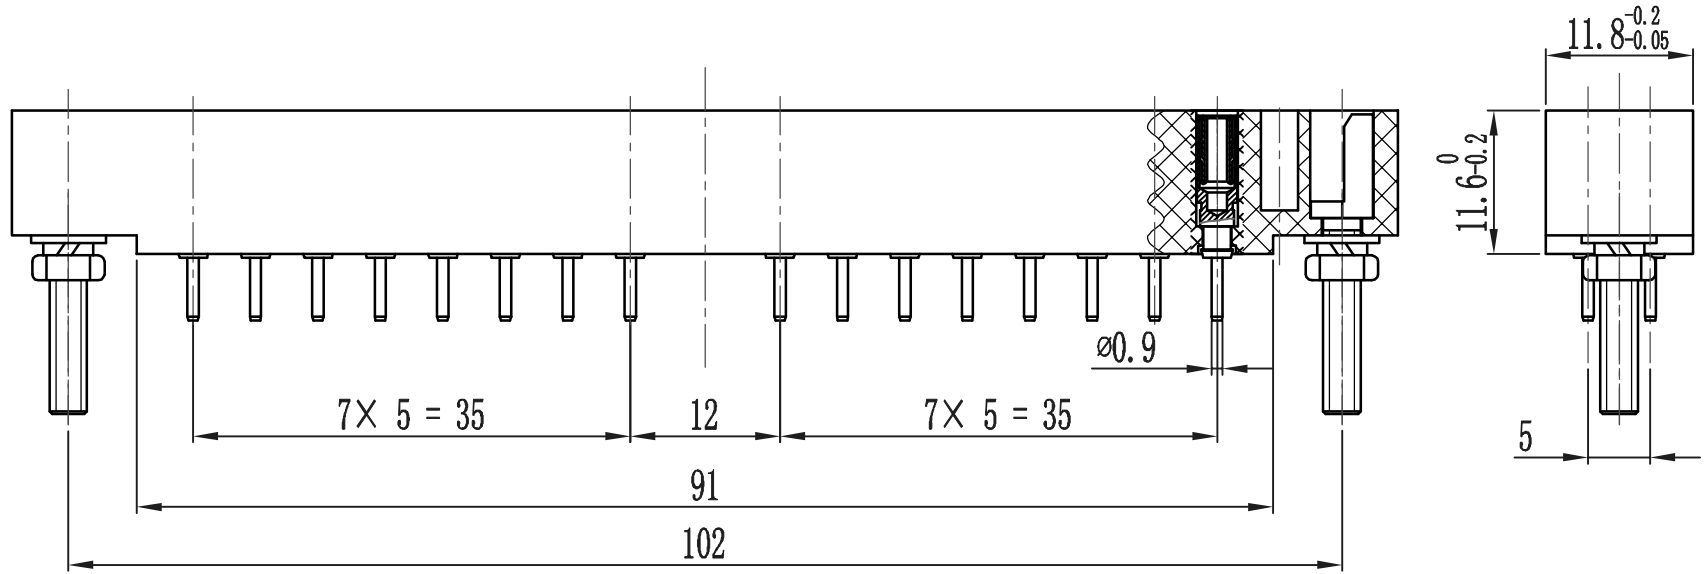

CS-TX10-5X5-32Z

插座安装开孔尺寸