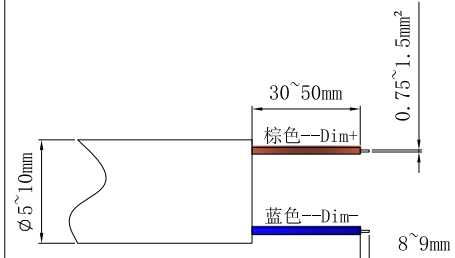

调光灯具接线 (选配)

调光线要求

1. 调光线依次穿过尾座, 出线圈