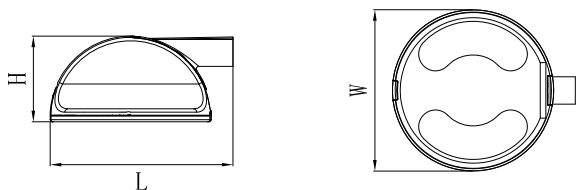

产品规格参数					
产品型号	灯具尺寸 (mm)	输入电压	系统功率	灯具重量 (kg)	投影面积 (m <sup>2</sup> )
R. 3214A. 10. XXXX. XXX	横装L499×W440×H234	AC176-265V 50/60Hz	30/50/75/100/125W	8.5	0.15
R. 3214B. 10. XXXX. XXX	竖装L536×W440×H257 吊装L440×W440×H249	AC176-265V 50/60Hz	30/50/75/100/125W	8.5	0.15

尺寸示意图

### 产品接线

3. 2 电源线依次穿过尾座、出线圈和压线夹 (PE尾座)

4. 把电源线接到对插开关上

电源线芯定义	
棕色	L
黄/绿	⊕
蓝色	N

5. 用压线帽压紧电源线，接着用开口扳手锁紧出线圈螺帽；随后按照2~1步骤装好灯具。

6. 固定TM或SM尾座

方法2: 灯具具有配引出线 \*

2. 接线示意图

## 安装方式

- 1、将灯臂套入ø60灯杆, 到位后先锁紧2个M12无头内六角螺丝, 扭力15N.m, 再依次将平垫, 弹垫, 螺母套入无头内六角螺丝后锁紧;
- 2、固定好直臂或弯臂后, 可通过调整灯臂在灯壳上的安装位置来达到灯具所需照射角度, 直臂(SM)可调0°、5°、10°、15°, 弯臂(TM)可调0°、5°, 如下图所示; 吊装(PE)角度不可调节。