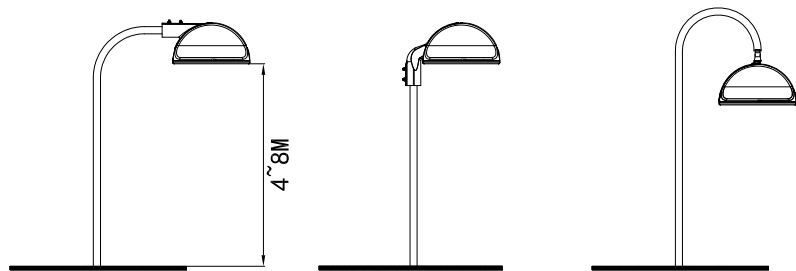

安装方式

- 1、将灯臂套入ø60灯杆, 到位后先锁紧2个M12无头内六角螺丝, 扭力15N.m, 再依次将平垫, 弹垫, 螺母套入无头内六角螺丝后锁紧;
- 2、固定好直臂或弯臂后, 可通过调整灯臂在灯壳上的安装位置来达到灯具所需照射角度, 直臂(SM)可调0°、5°、10°、15°, 弯臂(TM)可调0°、5°, 如下图所示; 吊装(PE)角度不可调节。

横装角度调节

1. 取下4颗固定螺钉

4颗M8*20圆
柱头内六角
螺丝

2. 横装可调节角度

3. 调节到需要的角度, 然后拧紧4颗固定螺钉, 扭力15N.m

竖装角度调节

1. 取下4颗固定螺钉

4颗M8*20圆
柱头内六角
螺丝

2. 竖装可调节角度

$\angle -5^{\circ} \cdot 0^{\circ}$

3. 调节到需要的角度, 然后拧紧4颗固定螺钉, 扭力15N.m