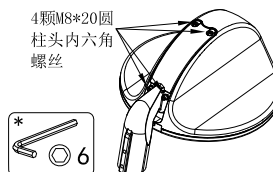

竖装角度调节

1. 取下4颗固定螺钉

4颗M8*20圆
柱头内六角
螺丝