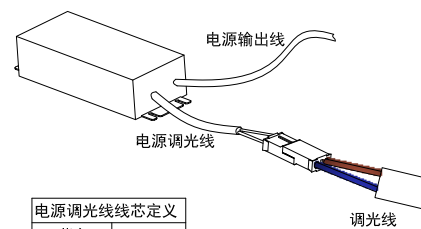

2. 将调光线按照颜色定义插到橙色的对插端子上

电源调光线芯定义	
紫色	Dim+/D+
灰色	Dim-/D-

3. 锁紧出线圈螺帽