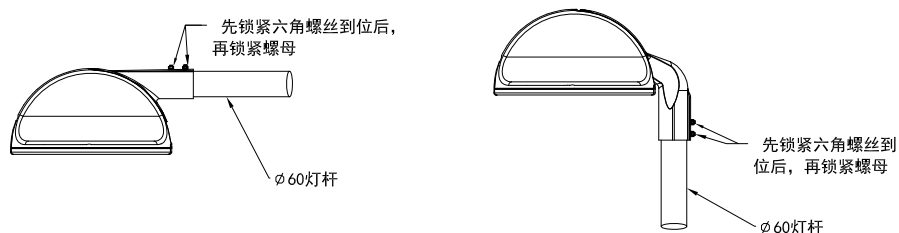

安装方式

- 1、将灯臂套入ø60灯杆, 到位后先锁紧2个M12无头内六角螺丝, 扭力15N.m, 再依次将平垫, 弹垫, 螺母套入无头内六角螺丝后锁紧;
- 2、固定好直臂或弯臂后, 可通过调整灯臂在灯壳上的安装位置来达到灯具所需照射角度, 直臂(SM)可调0°、5°、10°、15°, 弯臂(TM)可调0°、5°, 如下图所示; 吊装(PE)角度不可调节。

横装角度调节

1. 取下4颗固定螺钉

4颗M8*20圆
柱头内六角
螺丝

2. 横装可调节角度

3. 调节到需要的角度, 然后拧紧4颗固定螺钉, 扭力15N.m

竖装角度调节

1. 取下4颗固定螺钉

4颗M8*20圆
柱头内六角
螺丝

2. 竖装可调节角度

$\angle -5^{\circ} \cdot 0^{\circ}$

3. 调节到需要的角度, 然后拧紧4颗固定螺钉, 扭力15N.m