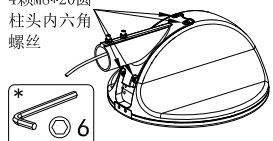

横装角度调节

1. 取下4颗固定螺钉

4颗M8*20圆
柱头内六角
螺丝