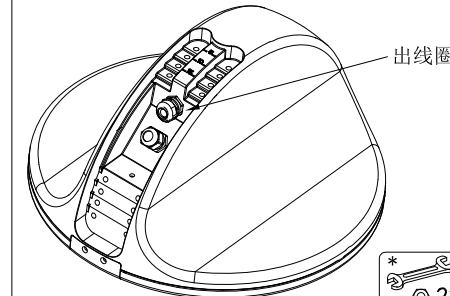

*灯具配有NEMA底座时, 请注意NEMA底座上的箭头标识; NEMA控制器对应插入NEMA底座并顺时针拧紧; NEMA底座可连接单灯控制器、光控器等设备, 实现远程调节及自动控制灯具。

注意事项

1. 安装环境: 本灯适用于户外照明, 环境 $-20^{\circ}\text{C} \sim +40^{\circ}\text{C}$, 防护等级IP66, 安全等级CLASS I.
  2. 此型号灯具工作电压或配置的恒流源参照产品规格书及标签.
  3. 所有布线均需符合国家安装规范标准, 对所有接头做好连接并进行防水处理. 如因防水处理不当, 水从电缆线内部进入灯体导致的灯具损坏, 格林不承担相应责任.
  4. 灯具必须由专业资格人员安装操作, 以免发生危险.
  5. 请勿擅自拆解灯具, 本公司不承担因此造成的任何损失与责任.
  6. 确保安装系统能承受灯具的重量.
  7. 详情请登陆www.china-greenlighting.com.
2. 常州格林照明股份有限公司若对产品进行调整, 恕不另行通知!

常州格林照明股份有限公司

江苏省常州市经济开发区富民路269号

电话: 0519-88406000

传真: 0519-88406100

邮箱: green@china-greenlighting.com

www.china-greenlighting.com

GL03-035

不能在带电情况下对灯具进行任何操作, 以免导致人身伤害或灯具损坏!