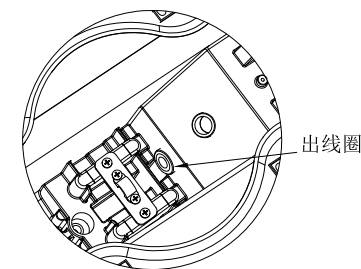

安装方式

- 1、将灯臂套入ø60灯杆, 到位后先锁紧2个M12无头内六角螺丝, 扭力15N.m, 再依次将平垫, 弹垫, 螺母套入无头内六角螺丝后锁紧;
- 2、固定好直臂或弯臂后, 可通过调整灯臂在灯壳上的安装位置来达到灯具所需照射角度, 直臂(SM)可调0°、5°、10°、15°, 弯臂(TM)可调0°、5°, 如下图所示; 吊装(PE)角度不可调节。

横装角度调节

1. 取下4颗固定螺钉

4颗M8*20圆
柱头内六角
螺丝

2. 横装可调节角度

3. 调节到需要的角度, 然后拧紧4颗固定螺钉, 扭力15N.m

竖装角度调节

1. 取下4颗固定螺钉

4颗M8*20圆
柱头内六角
螺丝

2. 竖装可调节角度

$\angle -5^{\circ} \cdot 0^{\circ}$

3. 调节到需要的角度, 然后拧紧4颗固定螺钉, 扭力15N.m

调光灯具接线 (选配)

1. 调光线依次穿过尾座, 出线圈

2. 将调光线按照颜色定义插到橙色的对插端子上

电源调光线芯定义	
紫色	Dim+/D+
灰色	Dim-/D-

3. 锁紧出线圈螺帽

*灯具配有NEMA底座时, 请注意NEMA底座上的箭头标识; NEMA控制器对应插入NEMA底座并顺时针拧紧; NEMA底座可连接单灯控制器、光控器等设备, 实现远程调节及自动控制灯具。

注意事项

1. 安装环境: 本灯适用于户外照明, 环境 $-20^{\circ}\text{C} \sim +40^{\circ}\text{C}$, 防护等级IP66, 安全等级CLASS I.
  2. 此型号灯具工作电压或配置的恒流源参照产品规格书及标签.
  3. 所有布线均需符合国家安装规范标准, 对所有接头做好连接并进行防水处理. 如因防水处理不当, 水从电缆线内部进入灯体导致的灯具损坏, 格林不承担相应责任.
  4. 灯具必须由专业资格人员安装操作, 以免发生危险.
  5. 请勿擅自拆解灯具, 本公司不承担因此造成的任何损失与责任.
  6. 确保安装系统能承受灯具的重量.
  7. 详情请登陆www.china-greenlighting.com.
2. 常州格林照明股份有限公司若对产品进行调整, 恕不另行通知!

常州格林照明股份有限公司

江苏省常州市经济开发区富民路269号

电话: 0519-88406000

传真: 0519-88406100

邮箱: green@china-greenlighting.com

www.china-greenlighting.com

GL03-035

不能在带电情况下对灯具进行任何操作, 以免导致人身伤害或灯具损坏!