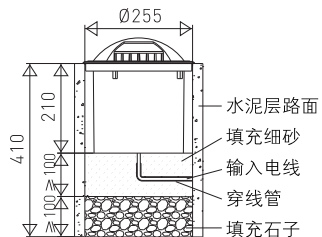

产品规格参数

产品型号	灯具尺寸(mm)	输入电压	灯功率(W)	灯具重量(kg)
I.901C	Ø265*273	AC176V~265V 50/60Hz	5	3.7
I.901C	Ø265*273	AC176V~265V 50/60Hz	10	3.7
I.901H	Ø265*214	AC176V~265V 50/60Hz	16	3.8
I.901H	Ø265*214	AC176V~265V 50/60Hz	18	3.8
I.901H	Ø265*214	AC176V~265V 50/60Hz	24	3.8
I.901H	Ø265*214	AC176V~265V 50/60Hz	32	3.8
I.901H	Ø265*214	AC176V~265V 50/60Hz	36	3.8
I.901H	Ø265*214	AC176V~265V 50/60Hz	48	3.8

产品安装

单位: mm

- ① 安装时请在灯具下部铺设20cm渗水砂石, 以免灯具长期浸泡于水中; 如因灯具泡水超过30分钟, 灯具进水导致的损坏, 格林不承担相应责任。
- ② 预埋件需要提前安装。
- ③ 最小开孔尺寸: Ø255*410mm

- ① 安装时请在灯具下部铺设20cm渗水砂石, 以免灯具长期浸泡于水中; 如因灯具泡水超过30分钟, 灯具进水导致的损坏, 格林不承担相应责任。
- ② 预埋件需要提前安装。
- ③ 最小开孔尺寸: Ø255*410mm

*配件非标准配置, 需另行购买!

系统连接图

AC220V电源线芯定义	
棕色	L
蓝色	N
黄/绿	⊕

⚠ 不可以带电情况下对灯具进行任何操作, 以免造成人身伤害或灯具损坏!

注意事项

- 1、安装环境: 本灯适用于户外照明, 环境-20°C~40°C, 防护等级IP67, 安全等级CLASS I。
- 2、及时更换已破损的灯具玻璃保护屏。
- 3、此型号灯具工作电压或配置的恒流源参照产品规格书及标签。
- 4、所有布线均需符合国家安装规范标准, 对所有的接头做好连接并进行防水处理, 如因防水处理不当, 水从电缆线内部进入灯体导致的灯具损坏, 格林不承担相应责任。
- 5、灯具必须由专业资格人员安装操作, 以免发生危险。
- 6、请勿擅自拆解灯具, 本公司不承担因此造成的任何损失与责任。
- 7、确保安装系统能承受灯具的重量。
- 8、详情请登陆 www.china-greenlighting.com。