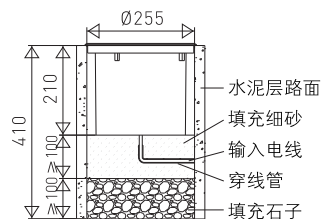

产品规格参数

产品型号	灯具尺寸(mm)	输入电压	灯功率(W)	灯具重量(kg)
I.901C	Ø265*273	AC176V~265V 50/60Hz	5	3.7
I.901C	Ø265*273	AC176V~265V 50/60Hz	10	3.7
I.901H	Ø265*214	AC176V~265V 50/60Hz	16	3.8
I.901H	Ø265*214	AC176V~265V 50/60Hz	18	3.8
I.901H	Ø265*214	AC176V~265V 50/60Hz	24	3.8
I.901H	Ø265*214	AC176V~265V 50/60Hz	32	3.8
I.901H	Ø265*214	AC176V~265V 50/60Hz	36	3.8
I.901H	Ø265*214	AC176V~265V 50/60Hz	48	3.8

产品安装

单位: mm

- ① 安装时请在灯具下部铺设20cm渗水砂石, 以免灯具长期浸泡于水中; 如因灯具泡水超过30分钟, 灯具进水导致的损坏, 格林不承担相应责任。
- ② 预埋件需要提前安装。
- ③ 最小开孔尺寸: Ø255*410mm

- ① 安装时请在灯具下部铺设20cm渗水砂石, 以免灯具长期浸泡于水中; 如因灯具泡水超过30分钟, 灯具进水导致的损坏, 格林不承担相应责任。
- ② 预埋件需要提前安装。
- ③ 最小开孔尺寸: Ø255*410mm

*配件非标准配置, 需另行购买!

系统连接图

AC220V电源线芯定义	
棕色	L
蓝色	N
黄/绿	⊕

⚠ 不可以带电情况下对灯具进行任何操作, 以免造成人身伤害或灯具损坏!

注意事项

- 1、安装环境: 本灯适用于户外照明, 环境-20°C~40°C, 防护等级IP67, 安全等级CLASS I。
- 2、及时更换已破损的灯具玻璃保护屏。
- 3、此型号灯具工作电压或配置的恒流源参照产品规格书及标签。
- 4、所有布线均需符合国家安装规范标准, 对所有的接头做好连接并进行防水处理, 如因防水处理不当, 水从电缆线内部进入灯体导致的灯具损坏, 格林不承担相应责任。
- 5、灯具必须由专业资格人员安装操作, 以免发生危险。
- 6、请勿擅自拆解灯具, 本公司不承担因此造成的任何损失与责任。
- 7、确保安装系统能承受灯具的重量。
- 8、详情请登陆 www.china-greenlighting.com。