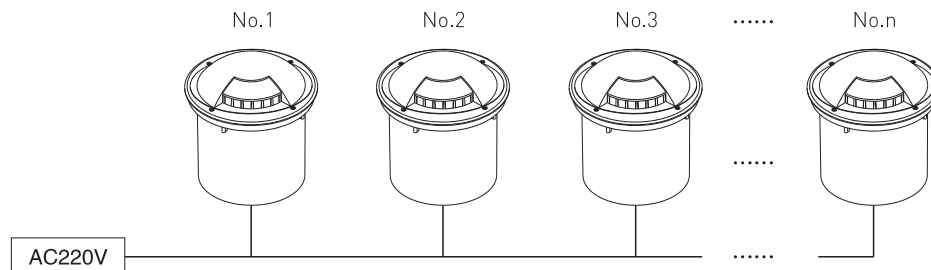

产品规格参数

产品型号	灯具尺寸(mm)	输入电压	灯功率(W)	灯具重量(kg)
I.901C	Ø265*273	AC176V~265V 50/60Hz	5	3.7
I.901C	Ø265*273	AC176V~265V 50/60Hz	10	3.7
I.901H	Ø265*214	AC176V~265V 50/60Hz	16	3.8
I.901H	Ø265*214	AC176V~265V 50/60Hz	18	3.8
I.901H	Ø265*214	AC176V~265V 50/60Hz	24	3.8
I.901H	Ø265*214	AC176V~265V 50/60Hz	32	3.8
I.901H	Ø265*214	AC176V~265V 50/60Hz	36	3.8
I.901H	Ø265*214	AC176V~265V 50/60Hz	48	3.8

产品安装

单位: mm

- ① 安装时请在灯具下部铺设20cm渗水砂石, 以免灯具长期浸泡于水中; 如因灯具泡水超过30分钟, 灯具进水导致的损坏, 格林不承担相应责任。
- ② 预埋件需要提前安装。
- ③ 最小开孔尺寸: Ø255*410mm

- ① 安装时请在灯具下部铺设20cm渗水砂石, 以免灯具长期浸泡于水中; 如因灯具泡水超过30分钟, 灯具进水导致的损坏, 格林不承担相应责任。
- ② 预埋件需要提前安装。
- ③ 最小开孔尺寸: Ø255*410mm

*配件非标准配置, 需另行购买!

系统连接图

AC220V电源线芯定义	
棕色	L
蓝色	N
黄/绿	⊕

⚠ 不可以带电情况下对灯具进行任何操作, 以免造成人身伤害或灯具损坏!

注意事项

- 1、安装环境: 本灯适用于户外照明, 环境-20°C~40°C, 防护等级IP67, 安全等级CLASS I。
- 2、及时更换已破损的灯具玻璃保护屏。
- 3、此型号灯具工作电压或配置的恒流源参照产品规格书及标签。
- 4、所有布线均需符合国家安装规范标准, 对所有的接头做好连接并进行防水处理, 如因防水处理不当, 水从电缆线内部进入灯体导致的灯具损坏, 格林不承担相应责任。
- 5、灯具必须由专业资格人员安装操作, 以免发生危险。
- 6、请勿擅自拆解灯具, 本公司不承担因此造成的任何损失与责任。
- 7、确保安装系统能承受灯具的重量。
- 8、详情请登陆 www.china-greenlighting.com。