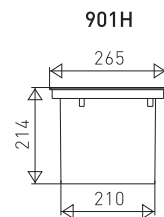

产品规格参数

产品型号	灯具尺寸(mm)	输入电压	灯功率(W)	灯具重量(kg)
I.901C	Ø265*273	AC176V~265V 50/60Hz	5	3.7
I.901C	Ø265*273	AC176V~265V 50/60Hz	10	3.7
I.901H	Ø265*214	AC176V~265V 50/60Hz	16	3.8
I.901H	Ø265*214	AC176V~265V 50/60Hz	18	3.8
I.901H	Ø265*214	AC176V~265V 50/60Hz	24	3.8
I.901H	Ø265*214	AC176V~265V 50/60Hz	32	3.8
I.901H	Ø265*214	AC176V~265V 50/60Hz	36	3.8
I.901H	Ø265*214	AC176V~265V 50/60Hz	48	3.8

产品安装

单位: mm

- ① 安装时请在灯具下部铺设20cm渗水砂石, 以免灯具长期浸泡于水中; 如因灯具泡水超过30分钟, 灯具进水导致的损坏, 格林不承担相应责任。
- ② 预埋件需要提前安装。
- ③ 最小开孔尺寸: Ø255*410mm

- ① 安装时请在灯具下部铺设20cm渗水砂石, 以免灯具长期浸泡于水中; 如因灯具泡水超过30分钟, 灯具进水导致的损坏, 格林不承担相应责任。
- ② 预埋件需要提前安装。
- ③ 最小开孔尺寸: Ø255*410mm