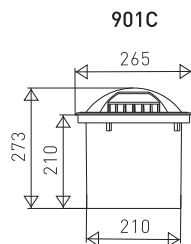

产品规格参数

产品型号	灯具尺寸(mm)	输入电压	灯功率(W)	灯具重量(kg)
I.901C	Ø265*273	AC176V~265V 50/60Hz	5	3.7
I.901C	Ø265*273	AC176V~265V 50/60Hz	10	3.7
I.901H	Ø265*214	AC176V~265V 50/60Hz	16	3.8
I.901H	Ø265*214	AC176V~265V 50/60Hz	18	3.8
I.901H	Ø265*214	AC176V~265V 50/60Hz	24	3.8
I.901H	Ø265*214	AC176V~265V 50/60Hz	32	3.8
I.901H	Ø265*214	AC176V~265V 50/60Hz	36	3.8
I.901H	Ø265*214	AC176V~265V 50/60Hz	48	3.8

产品安装

单位: mm

- ① 安装时请在灯具下部铺设20cm渗水砂石, 以免灯具长期浸泡于水中; 如因灯具泡水超过30分钟, 灯具进水导致的损坏, 格林不承担相应责任。
- ② 预埋件需要提前安装。
- ③ 最小开孔尺寸: Ø255*410mm

- ① 安装时请在灯具下部铺设20cm渗水砂石, 以免灯具长期浸泡于水中; 如因灯具泡水超过30分钟, 灯具进水导致的损坏, 格林不承担相应责任。
- ② 预埋件需要提前安装。
- ③ 最小开孔尺寸: Ø255*410mm