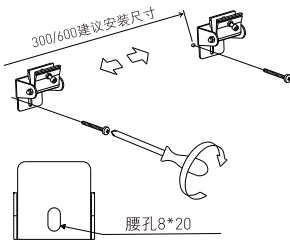

配光曲线

单位: mm

安装支架1

安装支架2

安装支架3

1. 在安装面上钻打2个Ø7mm的孔, 塞入塑料膨胀管, 拧上安装螺丝(建议使用ST6.3\*32不锈钢自攻螺丝固定)

2.a: 将连接扣的一端插入灯体  
b: 沿箭头方向掰动连接扣, 使灯体插入  
c: 锁紧螺丝、螺母

3. 根据需求旋转好角度

补充说明:

1) 洗墙灯, 在第8项数字后增加 ".XXX" 代表灯具长度  
100=1000mm, 050=500mm, 025=250mm, 以此类推。

例: L.543B.10.0072.2040.W3.01.100表示: 1米长LED洗墙灯/72W/20°\*40°光束角/3000K/24VDC

2) 对于有调光要求, 单灯为一个像素点的型号, 在最后只增加调光方式代码:

① "-D", 代表DMX512调光方式; ② "-0", 0-10V调光; ③ "-DA" DALI调光