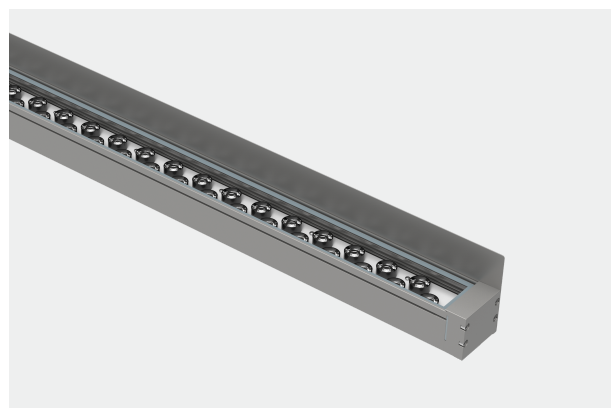

## 性能特点

- DORIS L.543B是一款高功率LED洗墙灯，适用于建筑外立面、桥梁等照明场所使用；
- 品牌LED芯片设计，高亮稳定，低能耗，低光衰，出光均匀；
- 多种出光颜色及光束角可供选择；
- 灯具主要材料为6063铝合金型材、高压铸铝端盖，500小时抗盐雾腐蚀喷涂处理工艺，经久耐用；
- 高透光超白玻璃出光面，出光均匀，洗墙效果更佳；
- 3种不同的安装支架，适合于墙面、立面等多种安装条件，更方便现场安装、调节、维护；
- 安装支架角度可自由旋转，轻松补光，满足不同需求的照明；
- 金属防水实心接头，结实耐用，方便现场灯具连接，采用无缝拼接设计，灯具连接无暗区；
- 整灯防护等级IP65。

### 遮光板

可选配遮光板，有效阻挡光的外溢，出光均匀，避免眩光。

### 经久耐用

6063铝合金型材，表面500小时抗盐雾腐蚀喷涂处理工艺

产品型号	L.543B.10.0036	L.543B.10.0072
系统功率	36W	72W
LED类型	3030	3030
LED数量	36	72
显色指数	CRI ≥70	CRI ≥70
功率因数	≥0.9	≥0.9
标准色温	3000K/4000K/5000K	3000K/4000K/5000K
光束角	25°/20°*40°	25°/20°*40°
规格尺寸	L500*W60*H50mm	L1000*W60*H50mm
灯具重量	1.9KG	2.8KG
控制类型	单色常亮/RGB/RGBW	单色常亮/RGB/RGBW
输入电压	DC24V/AC220~240V 50/60Hz	
主体材质	6063铝合金	
光源寿命	50000H	
环境温度	-20℃~40℃	
环境湿度	10%~95%RH	
安全等级	CLASS III / CLASS I	
防护等级	IP65	

配光曲线

单位: mm

安装支架1

安装支架2

安装支架3

1. 在安装面上钻打2个Ø7mm的孔, 塞入塑料膨胀管, 拧上安装螺丝(建议使用ST6.3\*32不锈钢自攻螺丝固定)

2.a: 将连接扣的一端插入灯体  
b: 沿箭头方向掰动连接扣, 使灯体插入  
c: 锁紧螺丝、螺母

3. 根据需求旋转好角度