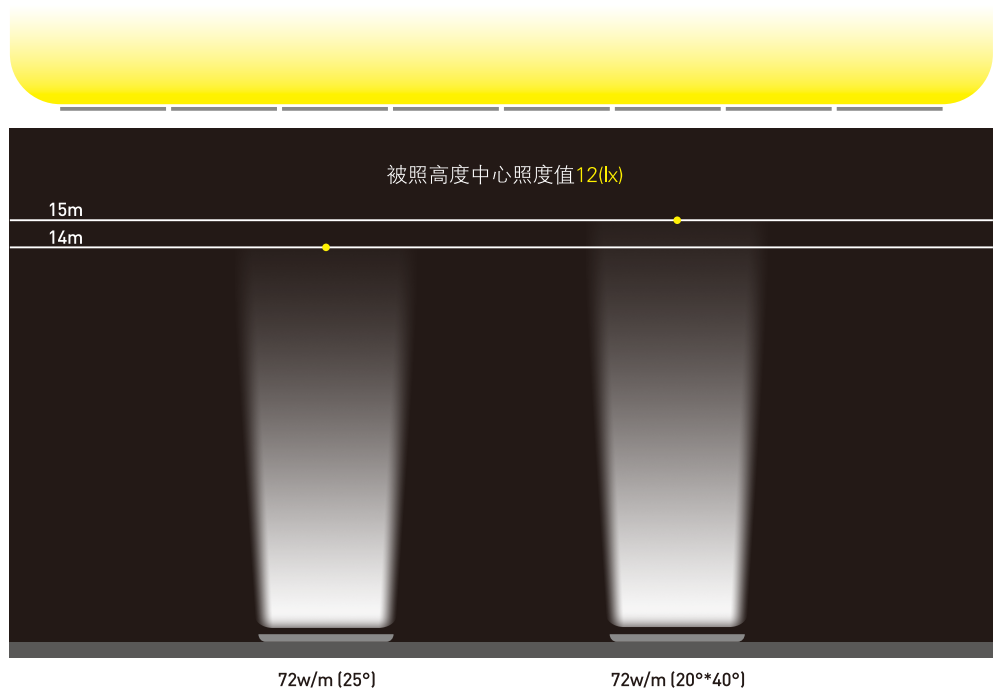

产品型号	L.543B.10.0036	L.543B.10.0072
系统功率	36W	72W
LED类型	3030	3030
LED数量	36	72
显色指数	CRI ≥70	CRI ≥70
功率因数	≥0.9	≥0.9
标准色温	3000K/4000K/5000K	3000K/4000K/5000K
光束角	25°/20°*40°	25°/20°*40°
规格尺寸	L500*W60*H50mm	L1000*W60*H50mm
灯具重量	1.9KG	2.8KG
控制类型	单色常亮/RGB/RGBW	单色常亮/RGB/RGBW
输入电压	DC24V/AC220~240V 50/60Hz	
主体材质	6063铝合金	
光源寿命	50000H	
环境温度	-20℃~40℃	
环境湿度	10%~95%RH	
安全等级	CLASS III / CLASS I	
防护等级	IP65	

型号	光通量lm	光颜色	3000K (单色常亮)	4000K (单色常亮)	5000K (单色常亮)	RGB	RGBW
L.543B.10.0036.025			3137	3137	3373	1519	2324
L.543B.10.0036.2040			2769	2769	2977	1340	2050
L.543B.10.0072.025			6274	6274	6746	3038	4648
L.543B.10.0072.2040			5537	5537	5954	2680	4100

配光曲线