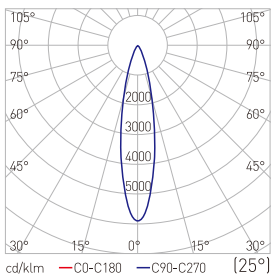

产品型号	L.543B.10.0036	L.543B.10.0072
系统功率	36W	72W
LED类型	3030	3030
LED数量	36	72
显色指数	CRI ≥70	CRI ≥70
功率因数	≥0.9	≥0.9
标准色温	3000K/4000K/5000K	3000K/4000K/5000K
光束角	25°/20°*40°	25°/20°*40°
规格尺寸	L500*W60*H50mm	L1000*W60*H50mm
灯具重量	1.9KG	2.8KG
控制类型	单色常亮/RGB/RGBW	单色常亮/RGB/RGBW
输入电压	DC24V/AC220~240V 50/60Hz	
主体材质	6063铝合金	
光源寿命	50000H	
环境温度	-20℃~40℃	
环境湿度	10%~95%RH	
安全等级	CLASS III / CLASS I	
防护等级	IP65	

型号	光通量lm	光颜色	3000K (单色常亮)	4000K (单色常亮)	5000K (单色常亮)	RGB	RGBW
L.543B.10.0036.025			3137	3137	3373	1519	2324
L.543B.10.0036.2040			2769	2769	2977	1340	2050
L.543B.10.0072.025			6274	6274	6746	3038	4648
L.543B.10.0072.2040			5537	5537	5954	2680	4100

配光曲线