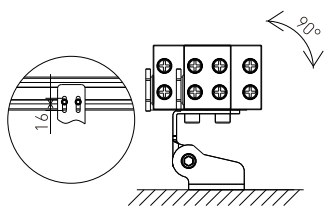

配光曲线

单位: mm

安装支架1

安装支架2

安装支架3

1. 在安装面上钻打2个Ø7mm的孔, 塞入塑料膨胀管, 拧上安装螺丝(建议使用ST6.3\*32不锈钢自攻螺丝固定)

2.a: 将连接扣的一端插入灯体  
b: 沿箭头方向掰动连接扣, 使灯体插入  
c: 锁紧螺丝、螺母

3. 根据需求旋转好角度

补充说明:

1) 洗墙灯, 在第8项数字后增加 ".XXX" 代表灯具长度  
100=1000mm, 050=500mm, 025=250mm, 以此类推。

例: L.543B.10.0072.2040.W3.01.100表示: 1米长LED洗墙灯/72W/20°\*40°光束角/3000K/24VDC

2) 对于有调光要求, 单灯为一个像素点的型号, 在最后只增加调光方式代码:

① "-D", 代表DMX512调光方式; ② "-0", 0-10V调光; ③ "-DA" DALI调光