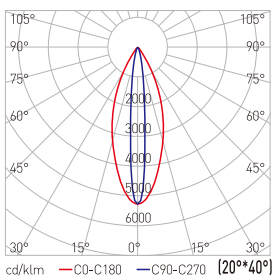

产品型号	L.543B.10.0036	L.543B.10.0072
系统功率	36W	72W
LED类型	3030	3030
LED数量	36	72
显色指数	CRI ≥70	CRI ≥70
功率因数	≥0.9	≥0.9
标准色温	3000K/4000K/5000K	3000K/4000K/5000K
光束角	25°/20°*40°	25°/20°*40°
规格尺寸	L500*W60*H50mm	L1000*W60*H50mm
灯具重量	1.9KG	2.8KG
控制类型	单色常亮/RGB/RGBW	单色常亮/RGB/RGBW
输入电压	DC24V/AC220~240V 50/60Hz	
主体材质	6063铝合金	
光源寿命	50000H	
环境温度	-20℃~40℃	
环境湿度	10%~95%RH	
安全等级	CLASS III / CLASS I	
防护等级	IP65	

型号	光通量lm	光颜色	3000K (单色常亮)	4000K (单色常亮)	5000K (单色常亮)	RGB	RGBW
L.543B.10.0036.025			3137	3137	3373	1519	2324
L.543B.10.0036.2040			2769	2769	2977	1340	2050
L.543B.10.0072.025			6274	6274	6746	3038	4648
L.543B.10.0072.2040			5537	5537	5954	2680	4100

配光曲线