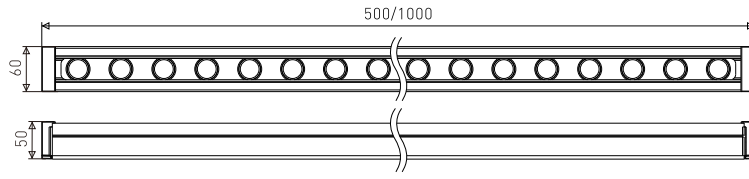

### 经久耐用

6063铝合金型材，表面500小时抗盐雾腐蚀喷涂处理工艺

产品型号	L.543B.10.0036	L.543B.10.0072
系统功率	36W	72W
LED类型	3030	3030
LED数量	36	72
显色指数	CRI ≥70	CRI ≥70
功率因数	≥0.9	≥0.9
标准色温	3000K/4000K/5000K	3000K/4000K/5000K
光束角	25°/20°*40°	25°/20°*40°
规格尺寸	L500*W60*H50mm	L1000*W60*H50mm
灯具重量	1.9KG	2.8KG
控制类型	单色常亮/RGB/RGBW	单色常亮/RGB/RGBW
输入电压	DC24V/AC220~240V 50/60Hz	
主体材质	6063铝合金	
光源寿命	50000H	
环境温度	-20℃~40℃	
环境湿度	10%~95%RH	
安全等级	CLASS III / CLASS I	
防护等级	IP65	

配光曲线

单位: mm

安装支架1

安装支架2

安装支架3

1. 在安装面上钻打2个Ø7mm的孔, 塞入塑料膨胀管, 拧上安装螺丝(建议使用ST6.3\*32不锈钢自攻螺丝固定)

2.a: 将连接扣的一端插入灯体  
b: 沿箭头方向掰动连接扣, 使灯体插入  
c: 锁紧螺丝、螺母

3. 根据需求旋转好角度

补充说明:

1) 洗墙灯, 在第8项数字后增加 ".XXX" 代表灯具长度  
100=1000mm, 050=500mm, 025=250mm, 以此类推。

例: L.543B.10.0072.2040.W3.01.100表示: 1米长LED洗墙灯/72W/20°\*40°光束角/3000K/24VDC

2) 对于有调光要求, 单灯为一个像素点的型号, 在最后只增加调光方式代码:

① "-D", 代表DMX512调光方式; ② "-0", 0-10V调光; ③ "-DA" DALI调光