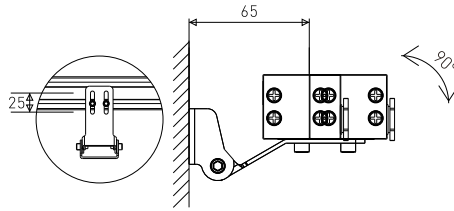

配光曲线

单位: mm

安装支架1

安装支架2

安装支架3

1. 在安装面上钻打2个Ø7mm的孔, 塞入塑料膨胀管, 拧上安装螺丝(建议使用ST6.3\*32不锈钢自攻螺丝固定)

2.a: 将连接扣的一端插入灯体  
b: 沿箭头方向掰动连接扣, 使灯体插入  
c: 锁紧螺丝、螺母

3. 根据需求旋转好角度

补充说明:

1) 洗墙灯, 在第8项数字后增加 ".XXX" 代表灯具长度  
100=1000mm, 050=500mm, 025=250mm, 以此类推。

例: L.543B.10.0072.2040.W3.01.100表示: 1米长LED洗墙灯/72W/20°\*40°光束角/3000K/24VDC

2) 对于有调光要求, 单灯为一个像素点的型号, 在最后只增加调光方式代码:

① "-D", 代表DMX512调光方式; ② "-0", 0-10V调光; ③ "-DA" DALI调光