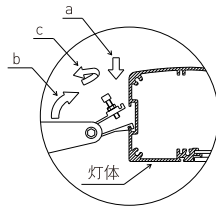

配光曲线

单位: mm

安装支架1

安装支架2

安装支架3

1. 在安装面上钻打2个Ø7mm的孔, 塞入塑料膨胀管, 拧上安装螺丝(建议使用ST6.3\*32不锈钢自攻螺丝固定)

2.a: 将连接扣的一端插入灯体  
b: 沿箭头方向掰动连接扣, 使灯体插入  
c: 锁紧螺丝、螺母

3. 根据需求旋转好角度

补充说明:

1) 洗墙灯, 在第8项数字后增加 ".XXX" 代表灯具长度  
100=1000mm, 050=500mm, 025=250mm, 以此类推。

例: L.543B.10.0072.2040.W3.01.100表示: 1米长LED洗墙灯/72W/20°\*40°光束角/3000K/24VDC

2) 对于有调光要求, 单灯为一个像素点的型号, 在最后只增加调光方式代码:

① "-D", 代表DMX512调光方式; ② "-0", 0-10V调光; ③ "-DA" DALI调光