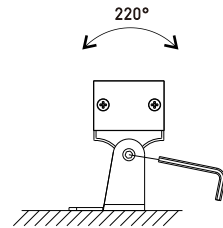

配光曲线

单位: mm

1. 在安装面上钻打3个Ø7mm的孔(矮支架)打1个, 塞入塑料膨胀管, 拧上安装螺丝(建议使用ST6.3*32不锈钢自攻螺丝固定)

2.a) 将接口的一侧卡入灯体b) 沿箭头方向接灯体, 使灯体卡入接口

3. 根据需求旋转好角度

4. 安装完成

编码规则 例如: L.528F.10.0024.2040.W3.01.100

产品类型	产品代码	细分类	光源类型	系统功率	光束角	颜色	输入电压
L: 洗墙灯	528	F	10: LED	0009: 9W 0012: 12W 0018: 18W 0024: 24W	020: 20° 2040: 20°*40°	W3: 3000K W4: 4000K W5: 5000K RGB RGBW	01: DC24V

补充说明:

1) 洗墙灯, 在第8项数字后增加 ".XXX" 代表灯具长度
100=1000mm, 050=500mm, 025=250mm, 以此类推。

例: L.528F.10.0024.2040.W3.01.100 表示: 1米长LED洗墙灯/24W/20°*40°光束角/3000K/24VDC

配件 (需另行购买):

挡光板

可选择光颜色:

C: RGB R: red G: green B: blue Y: yellow A: amber W3: 3000K W4: 4000K W5: 5000K W6: 6500K