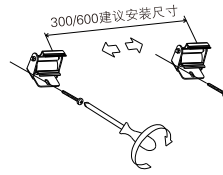

性能特点

- DORIS L.528F系列洗墙灯外形简约，体积小巧，便于隐藏，适用于建筑外立面、桥梁等照明场所使用；
- 品牌LED芯片设计，高亮稳定，低能耗，低光衰，出光均匀；
- 多种出光颜色及光束角可供选择；
- 灯具主要材料为6063铝合金型材、高压铸铝端盖，500小时抗盐雾腐蚀喷涂处理工艺，经久耐用；
- 2种不同的安装支架，适合于墙面、立面等多种安装条件，更方便现场安装、调节、维护；
- 安装支架角度可自由旋转，轻松补光，满足不同需求的照明；
- 金属防水实心接头，结实耐用，方便现场灯具连接，采用无缝拼接设计，灯具连接无暗区；
- 整灯防护等级IP66。

配光曲线

单位: mm

1. 在安装面上钻打3个Ø7mm的孔(矮支架)打1个, 塞入塑料膨胀管, 拧上安装螺丝(建议使用ST6.3*32不锈钢自攻螺丝固定)

2.a) 将接口的一侧卡入灯体b) 沿箭头方向接灯体, 使灯体卡入接口

3. 根据需求旋转好角度

4. 安装完成

编码规则 例如: L.528F.10.0024.2040.W3.01.100

产品类型	产品代码	细分类	光源类型	系统功率	光束角	颜色	输入电压
L: 洗墙灯	528	F	10: LED	0009: 9W 0012: 12W 0018: 18W 0024: 24W	020: 20° 2040: 20°*40°	W3: 3000K W4: 4000K W5: 5000K RGB RGBW	01: DC24V