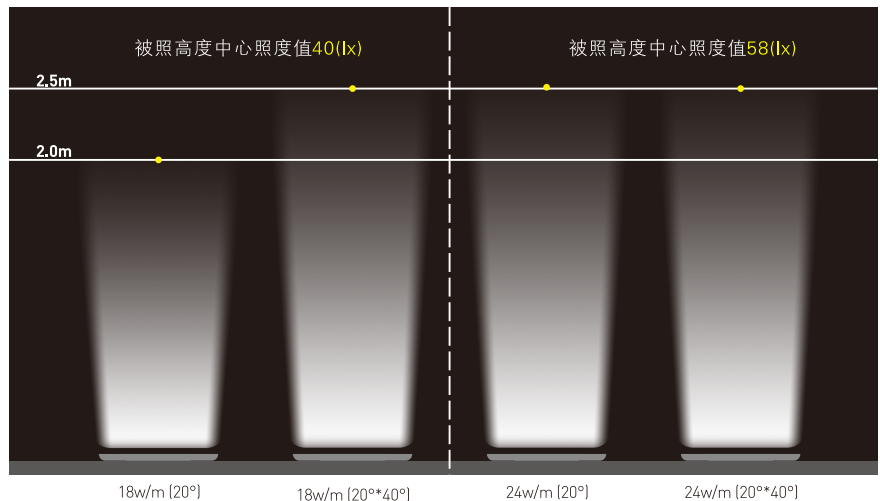

性能特点

- DORIS L.528F系列洗墙灯外形简约，体积小巧，便于隐藏，适用于建筑外立面、桥梁等照明场所使用；
- 品牌LED芯片设计，高亮稳定，低能耗，低光衰，出光均匀；
- 多种出光颜色及光束角可供选择；
- 灯具主要材料为6063铝合金型材、高压铸铝端盖，500小时抗盐雾腐蚀喷涂处理工艺，经久耐用；
- 2种不同的安装支架，适合于墙面、立面等多种安装条件，更方便现场安装、调节、维护；
- 安装支架角度可自由旋转，轻松补光，满足不同需求的照明；
- 金属防水实心接头，结实耐用，方便现场灯具连接，采用无缝拼接设计，灯具连接无暗区；
- 整灯防护等级IP66。

遮光板

可选配遮光板，有效阻挡光的外溢，出光均匀，避免眩光。

经久耐用

6063铝合金型材，表面500小时抗盐雾腐蚀喷涂处理工艺；
配备金属出线圈，内有紧密胶圈，安全防水，延长整灯寿命。

产品型号	L.528F.10.0009	L.528F.10.0012	L.528F.10.0018	L.528F.10.0024
系统功率	9W	12W	18W	24W
LED类型	3030	3030	3030	3030
LED数量	9	12	18	24
显色指数	CRI ≥70	CRI ≥70	CRI ≥70	CRI ≥70
功率因数	≥0.9	≥0.9	≥0.9	≥0.9
标准色温	3000K/4000K/5000K	3000K/4000K/5000K	3000K/4000K/5000K	3000K/4000K/5000K
光束角	20°/20°*40°	20°/20°*40°	20°/20°*40°	20°/20°*40°
规格尺寸	L500*W47*H37mm	L500*W47*H37mm	L1000*W47*H37mm	L1000*W47*H37mm
灯具重量	0.8KG	0.8KG	1.6KG	1.6KG
输入电压	DC24V			
控制类型	单色常亮			
主体材质	6063铝合金			
光源寿命	50000H			
环境温度	-20℃~40℃			
环境湿度	10%~95%RH			
安全等级	CLASS III			
防护等级	IP66			

配光曲线

单位: mm

1. 在安装面上钻打3个Ø7mm的孔(矮支架)打1个, 塞入塑料膨胀管, 拧上安装螺丝(建议使用ST6.3*32不锈钢自攻螺丝固定)

2.a) 将接口的一侧卡入灯体b) 沿箭头方向接灯体, 使灯体卡入接口

3. 根据需求旋转好角度

4. 安装完成

编码规则 例如: L.528F.10.0024.2040.W3.01.100

产品类型	产品代码	细分类	光源类型	系统功率	光束角	颜色	输入电压
L: 洗墙灯	528	F	10: LED	0009: 9W 0012: 12W 0018: 18W 0024: 24W	020: 20° 2040: 20°*40°	W3: 3000K W4: 4000K W5: 5000K RGB RGBW	01: DC24V

补充说明:

1) 洗墙灯, 在第8项数字后增加 ".XXX" 代表灯具长度
100=1000mm, 050=500mm, 025=250mm, 以此类推。

例: L.528F.10.0024.2040.W3.01.100 表示: 1米长LED洗墙灯/24W/20°*40°光束角/3000K/24VDC

配件 (需另行购买):

挡光板

可选择光颜色:

C: RGB R: red G: green B: blue Y: yellow A: amber W3: 3000K W4: 4000K W5: 5000K W6: 6500K