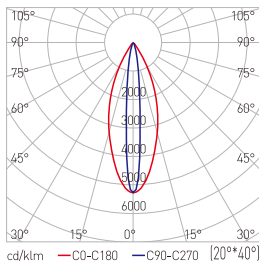

产品型号	L.528F.10.0009	L.528F.10.0012	L.528F.10.0018	L.528F.10.0024
系统功率	9W	12W	18W	24W
LED类型	3030	3030	3030	3030
LED数量	9	12	18	24
显色指数	CRI ≥70	CRI ≥70	CRI ≥70	CRI ≥70
功率因数	≥0.9	≥0.9	≥0.9	≥0.9
标准色温	3000K/4000K/5000K	3000K/4000K/5000K	3000K/4000K/5000K	3000K/4000K/5000K
光束角	20°/20°*40°	20°/20°*40°	20°/20°*40°	20°/20°*40°
规格尺寸	L500*W47*H37mm	L500*W47*H37mm	L1000*W47*H37mm	L1000*W47*H37mm
灯具重量	0.8KG	0.8KG	1.6KG	1.6KG
输入电压	DC24V			
控制类型	单色常亮			
主体材质	6063铝合金			
光源寿命	50000H			
环境温度	-20℃~40℃			
环境湿度	10%~95%RH			
安全等级	CLASS III			
防护等级	IP66			

型号	光颜色	3000K (单色常亮)	4000K (单色常亮)	5000K (单色常亮)
L.528F.10.0009.020.01.050		705	705	757
L.528F.10.0009.2040.01.050		705	705	757
L.528F.10.0012.020.01.050		940	940	1009
L.528F.10.0012.2040.01.050		940	940	1009
L.528F.10.0018.020.01.100		1409	1409	1514
L.528F.10.0018.2040.01.100		1409	1409	1514
L.528F.10.0024.020.01.100		1879	1879	2018
L.528F.10.0024.2040.01.100		1879	1879	2018

配光曲线