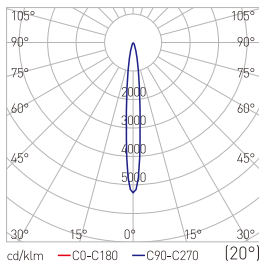

产品型号	L.528F.10.0009	L.528F.10.0012	L.528F.10.0018	L.528F.10.0024
系统功率	9W	12W	18W	24W
LED类型	3030	3030	3030	3030
LED数量	9	12	18	24
显色指数	CRI ≥70	CRI ≥70	CRI ≥70	CRI ≥70
功率因数	≥0.9	≥0.9	≥0.9	≥0.9
标准色温	3000K/4000K/5000K	3000K/4000K/5000K	3000K/4000K/5000K	3000K/4000K/5000K
光束角	20°/20°*40°	20°/20°*40°	20°/20°*40°	20°/20°*40°
规格尺寸	L500*W47*H37mm	L500*W47*H37mm	L1000*W47*H37mm	L1000*W47*H37mm
灯具重量	0.8KG	0.8KG	1.6KG	1.6KG
输入电压	DC24V			
控制类型	单色常亮			
主体材质	6063铝合金			
光源寿命	50000H			
环境温度	-20℃~40℃			
环境湿度	10%~95%RH			
安全等级	CLASS III			
防护等级	IP66			

型号	光颜色	3000K (单色常亮)	4000K (单色常亮)	5000K (单色常亮)
L.528F.10.0009.020.01.050		705	705	757
L.528F.10.0009.2040.01.050		705	705	757
L.528F.10.0012.020.01.050		940	940	1009
L.528F.10.0012.2040.01.050		940	940	1009
L.528F.10.0018.020.01.100		1409	1409	1514
L.528F.10.0018.2040.01.100		1409	1409	1514
L.528F.10.0024.020.01.100		1879	1879	2018
L.528F.10.0024.2040.01.100		1879	1879	2018

配光曲线