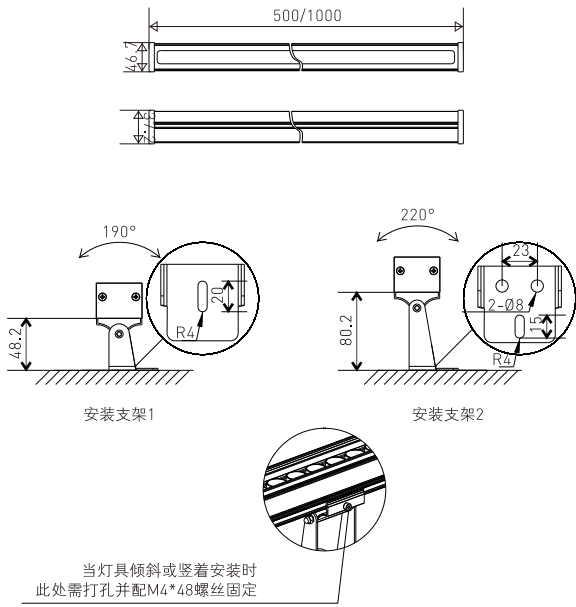

性能特点

- DORIS L.528F系列洗墙灯外形简约，体积小巧，便于隐藏，适用于建筑外立面、桥梁等照明场所使用；
- 品牌LED芯片设计，高亮稳定，低能耗，低光衰，出光均匀；
- 多种出光颜色及光束角可供选择；
- 灯具主要材料为6063铝合金型材、高压铸铝端盖，500小时抗盐雾腐蚀喷涂处理工艺，经久耐用；
- 2种不同的安装支架，适合于墙面、立面等多种安装条件，更方便现场安装、调节、维护；
- 安装支架角度可自由旋转，轻松补光，满足不同需求的照明；
- 金属防水实心接头，结实耐用，方便现场灯具连接，采用无缝拼接设计，灯具连接无暗区；
- 整灯防护等级IP66。

遮光板

可选配遮光板，有效阻挡光的外溢，出光均匀，避免眩光。

经久耐用

6063铝合金型材，表面500小时抗盐雾腐蚀喷涂处理工艺；
配备金属出线圈，内有紧密胶圈，安全防水，延长整灯寿命。

产品型号	L.528F.10.0009	L.528F.10.0012	L.528F.10.0018	L.528F.10.0024
系统功率	9W	12W	18W	24W
LED类型	3030	3030	3030	3030
LED数量	9	12	18	24
显色指数	CRI ≥70	CRI ≥70	CRI ≥70	CRI ≥70
功率因数	≥0.9	≥0.9	≥0.9	≥0.9
标准色温	3000K/4000K/5000K	3000K/4000K/5000K	3000K/4000K/5000K	3000K/4000K/5000K
光束角	20°/20°*40°	20°/20°*40°	20°/20°*40°	20°/20°*40°
规格尺寸	L500*W47*H37mm	L500*W47*H37mm	L1000*W47*H37mm	L1000*W47*H37mm
灯具重量	0.8KG	0.8KG	1.6KG	1.6KG
输入电压	DC24V			
控制类型	单色常亮			
主体材质	6063铝合金			
光源寿命	50000H			
环境温度	-20℃~40℃			
环境湿度	10%~95%RH			
安全等级	CLASS III			
防护等级	IP66			

配光曲线

单位: mm

1. 在安装面上钻打3个Ø7mm的孔(矮支架)打1个, 塞入塑料膨胀管, 拧上安装螺丝(建议使用ST6.3*32不锈钢自攻螺丝固定)

2.a) 将接口的一侧卡入灯体b) 沿箭头方向接灯体, 使灯体卡入接口

3. 根据需求旋转好角度

4. 安装完成

编码规则 例如: L.528F.10.0024.2040.W3.01.100

产品类型	产品代码	细分类	光源类型	系统功率	光束角	颜色	输入电压
L: 洗墙灯	528	F	10: LED	0009: 9W 0012: 12W 0018: 18W 0024: 24W	020: 20° 2040: 20°*40°	W3: 3000K W4: 4000K W5: 5000K RGB RGBW	01: DC24V

补充说明:

1) 洗墙灯, 在第8项数字后增加 ".XXX" 代表灯具长度
100=1000mm, 050=500mm, 025=250mm, 以此类推。

例: L.528F.10.0024.2040.W3.01.100 表示: 1米长LED洗墙灯/24W/20°*40°光束角/3000K/24VDC

配件 (需另行购买):

挡光板

可选择光颜色:

C: RGB R: red G: green B: blue Y: yellow A: amber W3: 3000K W4: 4000K W5: 5000K W6: 6500K