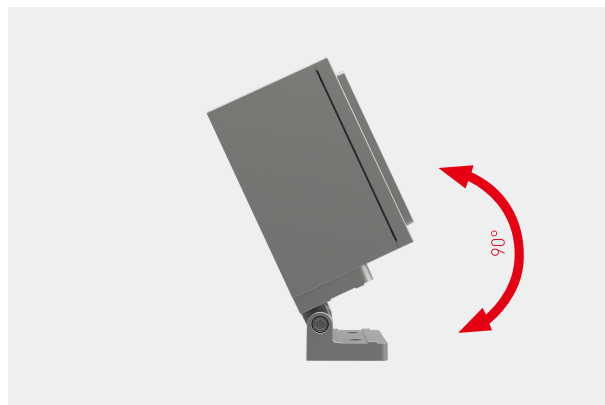

性能特点

- DAEDALUS F.373F是一款设计简洁美观，结构紧凑的投光灯产品，广泛应用于室外任何照明场所；
- 品牌LED设计，高亮度，显色性强，最大功率32W，超强节能优势，最高可达115lm/W的超高光效；
- 高标号ADC12铝材，一体压铸成型，坚固耐用；
- 灯体表面500小时抗盐雾腐蚀喷涂处理工艺，可有效抵抗紫外线及恶劣环境腐蚀；
- 光源与电源一体化，安装更便捷；
- 高透光钢化玻璃，出光面多种光束角及颜色可供选择；
- 提供多种防眩光格栅和拉伸光学玻璃自由搭配；
- 灯具防护等级IP65。

坚固耐用

结构紧凑，高标号ADC12铝材，一体压铸成型
表面500小时抗盐雾腐蚀喷涂处理工艺，延长整灯使用寿命

角度调节

可调角度0°-90°

产品型号	F.373F.10.0016.01	F.373F.10.0032.01	F.373F.10.0016.02	F.373F.10.0032.02
系统功率	16W	32W	16W	32W
LED类型	3535	3535	3030/3535	3030/3535
LED数量	16	16	16	16
显色指数	CRI \geq 70	CRI \geq 70	CRI \geq 70	CRI \geq 70
功率因数	\geq 0.9	\geq 0.9	\geq 0.9	\geq 0.9
标准色温	3000K/4000K/5000K	3000K/4000K/5000K	3000K/4000K/5000K	3000K/4000K/5000K
光束角	9°/25°/40°/60°		9°/25°/40°/60°	
规格尺寸	L150*W105*H150mm(不含支架)		L150*W105*H150mm(不含支架)	
灯具重量	2.6KG		2.6KG	
输入电压	DC24V		AC176V-265V 50/60Hz	
谐波失真	/		MAX 20%	
控制类型	单色常亮/RGBW		单色常亮/RGBW	
主体材质	压铸铝灯体		压铸铝灯体	
光源寿命	50000H		50000H	
环境温度	-20℃~40℃		-20℃~40℃	
环境湿度	10%~95%RH		10%~95%RH	
安全等级	CLASS III		CLASS I	
防护等级	IP65		IP65	