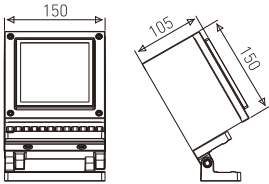

配光曲线

F.373F.10.0032.009.W4.02

H(m)	D(m)	Eav(lx)	Ecen(lx)
2.0	0.34	9546	16261
4.0	0.69	2386	4065
6.0	1.03	1060	1806
8.0	1.38	597	1016
10.0	1.72	382	650
12.0	2.07	265	452

F.373F.10.0032.025.W4.02

H(m)	D(m)	Eav(lx)	Ecen(lx)
2.0	0.72	3041	4222
4.0	1.44	760	1055
6.0	2.16	338	469
8.0	2.88	190	264
10.0	3.60	122	169
12.0	4.32	84	117

F.373F.10.0032.040.W4.02

H(m)	D(m)	Eav(lx)	Ecen(lx)
2.0	1.07	1743	2301
4.0	2.16	436	576
6.0	3.23	194	256
8.0	4.31	109	144
10.0	5.39	69	92
12.0	6.47	48	64

F.373F.10.0032.060.W4.02

H(m)	D(m)	Eav(lx)	Ecen(lx)
2.0	2.04	998	1319
4.0	4.07	249	329
6.0	6.10	114	150
8.0	8.14	64	85
10.0	10.18	41	54
12.0	12.21	10	38

单位: mm

1、在安装面上用冲击钻打2个孔(Ø8mm, 深30mm), 用螺丝刀拧上安装螺丝。

2、根据需求旋转好角度, 再用L形六角扳手固定支架, 不可有松动现象。

3、安装完成

编码规则 例如: F.373F.10.0032.060.W3.02

产品类型	产品代码	细分类	光源类型	系统功率	光束角	颜色	输入电压
F: 投光灯	373	F	10: LED	0016:16W 0032:32W	009: 9° 025: 25° 040: 40° 060: 60°	W3: 3000K W4: 4000K W5: 5000K	01: DC24V 02: AC176V~265V