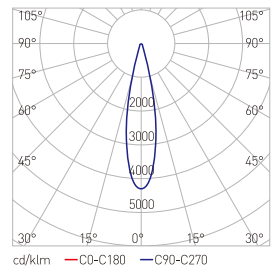

配光曲线

F.373F.10.0032.009.W4.02

H(m)	D(m)	Eav(lx)	Ecen(lx)
2.0	0.34	9546	16261
4.0	0.69	2386	4065
6.0	1.03	1060	1806
8.0	1.38	597	1016
10.0	1.72	382	650
12.0	2.07	265	452

F.373F.10.0032.025.W4.02

H(m)	D(m)	Eav(lx)	Ecen(lx)
2.0	0.72	3041	4222
4.0	1.44	760	1055
6.0	2.16	338	469
8.0	2.88	190	264
10.0	3.60	122	169
12.0	4.32	84	117

F.373F.10.0032.040.W4.02

H(m)	D(m)	Eav(lx)	Ecen(lx)
2.0	1.07	1743	2301
4.0	2.16	436	576
6.0	3.23	194	256
8.0	4.31	109	144
10.0	5.39	69	92
12.0	6.47	48	64

F.373F.10.0032.060.W4.02

H(m)	D(m)	Eav(lx)	Ecen(lx)
2.0	2.04	998	1319
4.0	4.07	249	329
6.0	6.10	114	150
8.0	8.14	64	85
10.0	10.18	41	54
12.0	12.21	10	38