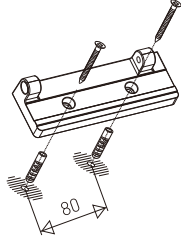

F.373F.10.0032.040.W4.02

H(m)	D(m)	Eav(lx)	Ecen(lx)
2.0	1.07	1743	2301
4.0	2.16	436	576
6.0	3.23	194	256
8.0	4.31	109	144
10.0	5.39	69	92
12.0	6.47	48	64

F.373F.10.0032.060.W4.02

H(m)	D(m)	Eav(lx)	Ecen(lx)
2.0	2.04	998	1319
4.0	4.07	249	329
6.0	6.10	114	150
8.0	8.14	64	85
10.0	10.18	41	54
12.0	12.21	10	38

单位: mm

1、在安装面上用冲击钻打2个孔(Ø8mm, 深30mm), 用螺丝刀拧上安装螺丝。

2、根据需求旋转好角度, 再用L形六角扳手固定支架, 不可有松动现象。

3、安装完成

编码规则 例如: F.373F.10.0032.060.W3.02

产品类型	产品代码	细分类	光源类型	系统功率	光束角	颜色	输入电压
F: 投光灯	373	F	10: LED	0016:16W 0032:32W	009: 9° 025: 25° 040: 40° 060: 60°	W3: 3000K W4: 4000K W5: 5000K	01: DC24V 02: AC176V~265V