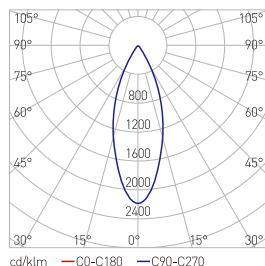

配光曲线

F.373F.10.0032.009.W4.02

H(m)	D(m)	Eav(lx)	Ecen(lx)
2.0	0.34	9546	16261
4.0	0.69	2386	4065
6.0	1.03	1060	1806
8.0	1.38	597	1016
10.0	1.72	382	650
12.0	2.07	265	452

F.373F.10.0032.025.W4.02

H(m)	D(m)	Eav(lx)	Ecen(lx)
2.0	0.72	3041	4222
4.0	1.44	760	1055
6.0	2.16	338	469
8.0	2.88	190	264
10.0	3.60	122	169
12.0	4.32	84	117

F.373F.10.0032.040.W4.02

H(m)	D(m)	Eav(lx)	Ecen(lx)
2.0	1.07	1743	2301
4.0	2.16	436	576
6.0	3.23	194	256
8.0	4.31	109	144
10.0	5.39	69	92
12.0	6.47	48	64

F.373F.10.0032.060.W4.02

H(m)	D(m)	Eav(lx)	Ecen(lx)
2.0	2.04	998	1319
4.0	4.07	249	329
6.0	6.10	114	150
8.0	8.14	64	85
10.0	10.18	41	54
12.0	12.21	10	38