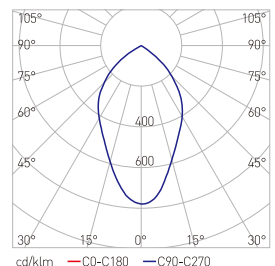

配光曲线

F.373F.10.0032.009.W4.02

H(m)	D(m)	Eav(lx)	Ecen(lx)
2.0	0.34	9546	16261
4.0	0.69	2386	4065
6.0	1.03	1060	1806
8.0	1.38	597	1016
10.0	1.72	382	650
12.0	2.07	265	452

F.373F.10.0032.025.W4.02

H(m)	D(m)	Eav(lx)	Ecen(lx)
2.0	0.72	3041	4222
4.0	1.44	760	1055
6.0	2.16	338	469
8.0	2.88	190	264
10.0	3.60	122	169
12.0	4.32	84	117

F.373F.10.0032.040.W4.02

H(m)	D(m)	Eav(lx)	Ecen(lx)
2.0	1.07	1743	2301
4.0	2.16	436	576
6.0	3.23	194	256
8.0	4.31	109	144
10.0	5.39	69	92
12.0	6.47	48	64

F.373F.10.0032.060.W4.02

H(m)	D(m)	Eav(lx)	Ecen(lx)
2.0	2.04	998	1319
4.0	4.07	249	329
6.0	6.10	114	150
8.0	8.14	64	85
10.0	10.18	41	54
12.0	12.21	10	38