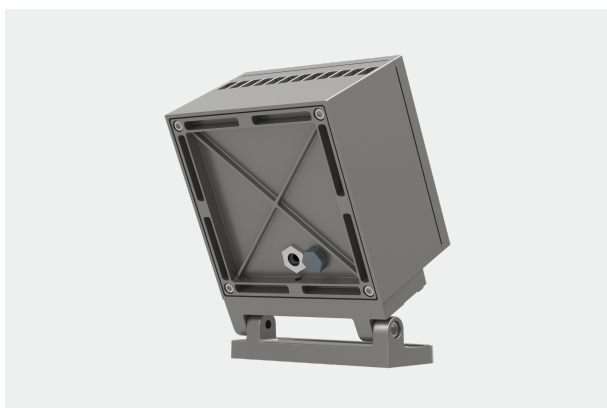

性能特点

- DAEDALUS F.373F是一款设计简洁美观，结构紧凑的投光灯产品，广泛应用于室外任何照明场所；
- 品牌LED设计，高亮度，显色性强，最大功率32W，超强节能优势，最高可达115lm/W的超高光效；
- 高标号ADC12铝材，一体压铸成型，坚固耐用；
- 灯体表面500小时抗盐雾腐蚀喷涂处理工艺，可有效抵抗紫外线及恶劣环境腐蚀；
- 光源与电源一体化，安装更便捷；
- 高透光钢化玻璃，出光面多种光束角及颜色可供选择；
- 提供多种防眩光格栅和拉伸光学玻璃自由搭配；
- 灯具防护等级IP65。

坚固耐用

结构紧凑，高标号ADC12铝材，一体压铸成型
表面500小时抗盐雾腐蚀喷涂处理工艺，延长整灯使用寿命

角度调节

可调角度0°-90°

产品型号	F.373F.10.0016.01	F.373F.10.0032.01	F.373F.10.0016.02	F.373F.10.0032.02
系统功率	16W	32W	16W	32W
LED类型	3535	3535	3030/3535	3030/3535
LED数量	16	16	16	16
显色指数	CRI \geq 70	CRI \geq 70	CRI \geq 70	CRI \geq 70
功率因数	\geq 0.9	\geq 0.9	\geq 0.9	\geq 0.9
标准色温	3000K/4000K/5000K	3000K/4000K/5000K	3000K/4000K/5000K	3000K/4000K/5000K
光束角	9°/25°/40°/60°		9°/25°/40°/60°	
规格尺寸	L150*W105*H150mm(不含支架)		L150*W105*H150mm(不含支架)	
灯具重量	2.6KG		2.6KG	
输入电压	DC24V		AC176V-265V 50/60Hz	
谐波失真	/		MAX 20%	
控制类型	单色常亮/RGBW		单色常亮/RGBW	
主体材质	压铸铝灯体		压铸铝灯体	
光源寿命	50000H		50000H	
环境温度	-20℃~40℃		-20℃~40℃	
环境湿度	10%~95%RH		10%~95%RH	
安全等级	CLASS III		CLASS I	
防护等级	IP65		IP65	

单位: mm

1、在安装面上用冲击钻打2个孔(Ø8mm, 深30mm), 用螺丝刀拧上安装螺丝。

2、根据需求旋转好角度, 再用L形六角扳手固定支架, 不可有松动现象。

3、安装完成

编码规则 例如: F.373F.10.0032.060.W3.02

产品类型	产品代码	细分类	光源类型	系统功率	光束角	颜色	输入电压
F: 投光灯	373	F	10: LED	0016:16W 0032:32W	009: 9° 025: 25° 040: 40° 060: 60°	W3: 3000K W4: 4000K W5: 5000K	01: DC24V 02: AC176V~265V