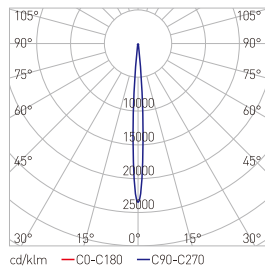

坚固耐用

结构紧凑，高标号ADC12铝材，一体压铸成型
表面500小时抗盐雾腐蚀喷涂处理工艺，延长整灯使用寿命

角度调节

可调角度0°-90°

产品型号	F.373F.10.0016.01	F.373F.10.0032.01	F.373F.10.0016.02	F.373F.10.0032.02
系统功率	16W	32W	16W	32W
LED类型	3535	3535	3030/3535	3030/3535
LED数量	16	16	16	16
显色指数	CRI \geq 70	CRI \geq 70	CRI \geq 70	CRI \geq 70
功率因数	\geq 0.9	\geq 0.9	\geq 0.9	\geq 0.9
标准色温	3000K/4000K/5000K	3000K/4000K/5000K	3000K/4000K/5000K	3000K/4000K/5000K
光束角	9°/25°/40°/60°		9°/25°/40°/60°	
规格尺寸	L150*W105*H150mm(不含支架)		L150*W105*H150mm(不含支架)	
灯具重量	2.6KG		2.6KG	
输入电压	DC24V		AC176V-265V 50/60Hz	
谐波失真	/		MAX 20%	
控制类型	单色常亮/RGBW		单色常亮/RGBW	
主体材质	压铸铝灯体		压铸铝灯体	
光源寿命	50000H		50000H	
环境温度	-20℃~40℃		-20℃~40℃	
环境湿度	10%~95%RH		10%~95%RH	
安全等级	CLASS III		CLASS I	
防护等级	IP65		IP65	

配光曲线

F.373F.10.0032.009.W4.02

H(m)	D(m)	Eav(lx)	Ecen(lx)
2.0	0.34	9546	16261
4.0	0.69	2386	4065
6.0	1.03	1060	1806
8.0	1.38	597	1016
10.0	1.72	382	650
12.0	2.07	265	452

F.373F.10.0032.025.W4.02

H(m)	D(m)	Eav(lx)	Ecen(lx)
2.0	0.72	3041	4222
4.0	1.44	760	1055
6.0	2.16	338	469
8.0	2.88	190	264
10.0	3.60	122	169
12.0	4.32	84	117