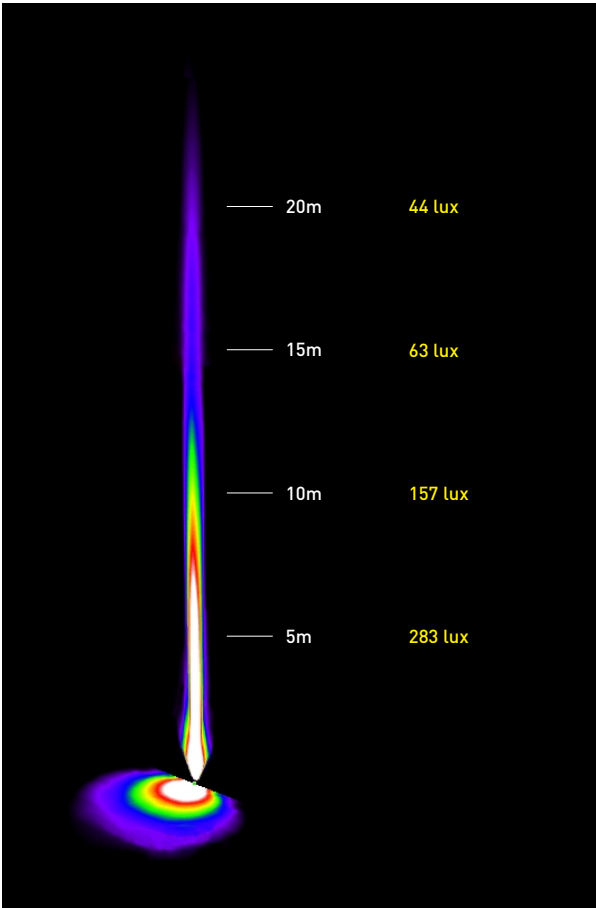

性能特点

- 特殊母线反射器设计的LED照明灯具，无任何杂散光。
- 外形简洁、光滑、干净，与使用环境非常易于融合，广泛应用于室内外建筑照明。
- 出光角度一致性好，上下照度均匀过渡。
- IP66的防护等级，确保户外长时间应用。
- 安装简单。

规格参数

产品型号	W.277A.10.0010.004	W.277A.10.0020.004	W.277A.10.0010.004	W.277A.10.0020.004
系统功率	10	20	10	20
LED类型	CREE 3535	CREE 3535	CREE 3535	CREE 3535
LED数量	1	2	1	2
显色指数	CRI70	CRI70	CRI70	CRI70
光束角	4°	4°	4°	4°
输入电压	DC24V	DC24V	AC176~265V 50/60Hz	AC176~265V 50/60Hz
变化方式	单色常亮			
规格尺寸	270*183*135mm			
灯具重量	2.2KG			
主体材质	压铸铝主体+钢化玻璃出光面			
光源寿命	50000H			
环境温度	-20°C~+40°C			
环境湿度	10%~95%RH			
安全等级	CLASS III / CLASS I			
防护等级	IP66			

型号	光颜色		
	3000K	4000K	5000K
W.277A.10.0010.004	322	346	366
W.277A.10.0020.004	612	641	672

W.277A.10.0010.004.W4.02

H(m)	D(m)	Eav(lx)	Ecen(lx)
4.0	0.17	633	1320
8.0	0.34	158	330
12.0	0.51	70	147
16.0	0.68	39	83
20.0	0.85	25	53
24.0	1.02	18	36

编码规则 例如: W.277A.10.0010.004.W3.01

产品类型	产品代码	细分类	光源类型	系统功率	光束角	颜色	输入电压
W: 壁灯	277	A	10: LED	0010:10W 0020:20W	004: 4°	W3: 3000K W4: 4000K W5: 5000K	01: DC24V 02: AC176~265V

可选择光颜色: