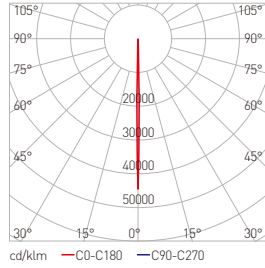

性能特点

- 特殊母线反射器设计的LED照明灯具，无任何杂散光。
- 外形简洁、光滑、干净，与使用环境非常易于融合，广泛应用于室内外建筑照明。
- 出光角度一致性好，上下照度均匀过渡。
- IP66的防护等级，确保户外长时间应用。
- 安装简单。

规格参数

产品型号	W.277A.10.0010.004	W.277A.10.0020.004	W.277A.10.0010.004	W.277A.10.0020.004
系统功率	10	20	10	20
LED类型	CREE 3535	CREE 3535	CREE 3535	CREE 3535
LED数量	1	2	1	2
显色指数	CRI70	CRI70	CRI70	CRI70
光束角	4°	4°	4°	4°
输入电压	DC24V	DC24V	AC176~265V 50/60Hz	AC176~265V 50/60Hz
变化方式	单色常亮			
规格尺寸	270*183*135mm			
灯具重量	2.2KG			
主体材质	压铸铝主体+钢化玻璃出光面			
光源寿命	50000H			
环境温度	-20°C~+40°C			
环境湿度	10%~95%RH			
安全等级	CLASS III / CLASS I			
防护等级	IP66			

型号	光颜色		
	3000K	4000K	5000K
W.277A.10.0010.004	322	346	366
W.277A.10.0020.004	612	641	672

W.277A.10.0010.004.W4.02

H(m)	D(m)	Eav(lx)	Ecen(lx)
4.0	0.17	633	1320
8.0	0.34	158	330
12.0	0.51	70	147
16.0	0.68	39	83
20.0	0.85	25	53
24.0	1.02	18	36

编码规则 例如: W.277A.10.0010.004.W3.01

产品类型	产品代码	细分类	光源类型	系统功率	光束角	颜色	输入电压
W: 壁灯	277	A	10: LED	0010:10W 0020:20W	004: 4°	W3: 3000K W4: 4000K W5: 5000K	01: DC24V 02: AC176~265V

可选择光颜色: