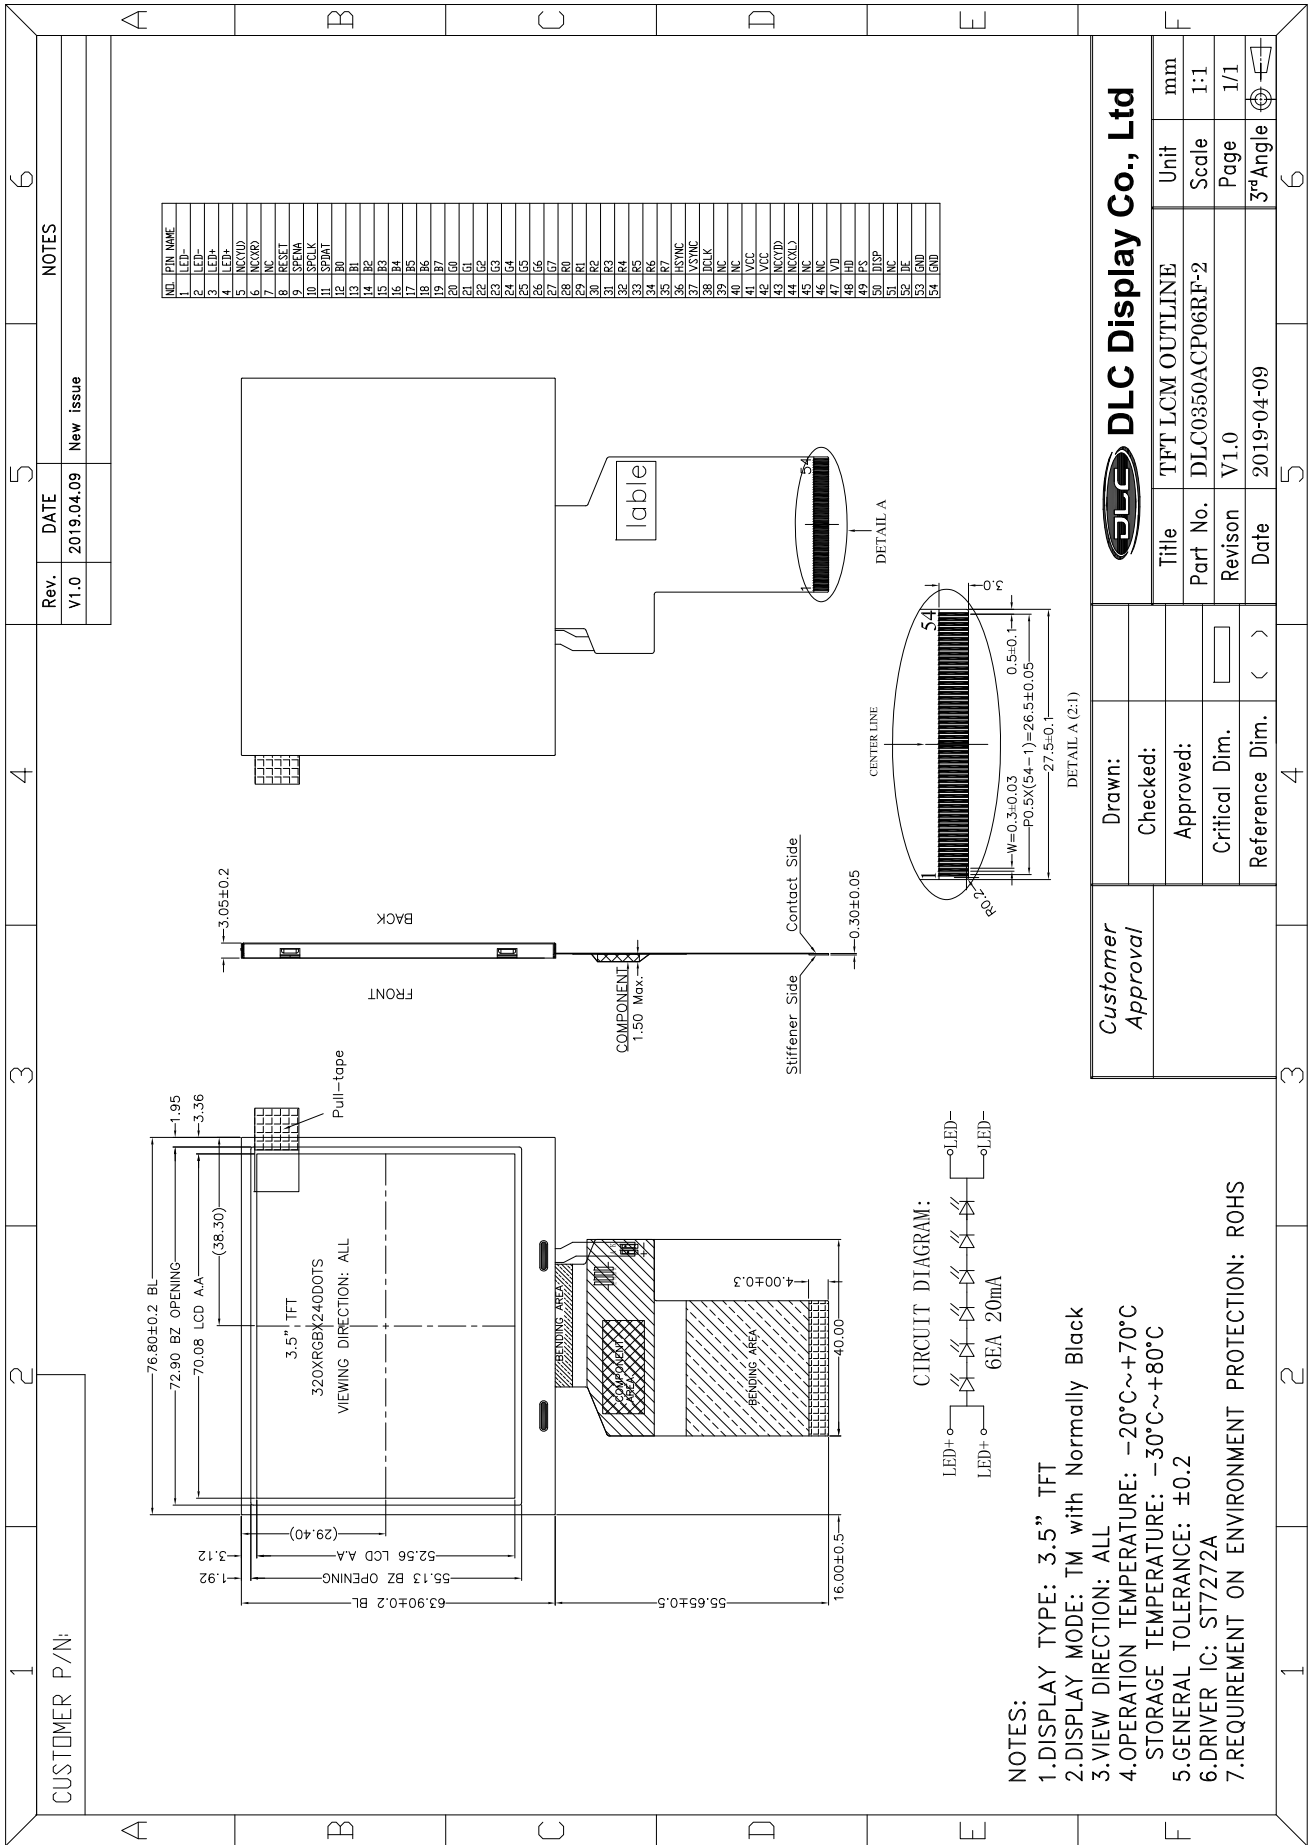

Outline Drawing

DLC Display Co., Ltd		Unit	mm
Title	TFT LCM OUTLINE	Scale	1:1
Part No.	DLC0350ACP06RF-2	Page	1/1
Revision	V1.0	3 rd Angle	
Date	2019-04-09		