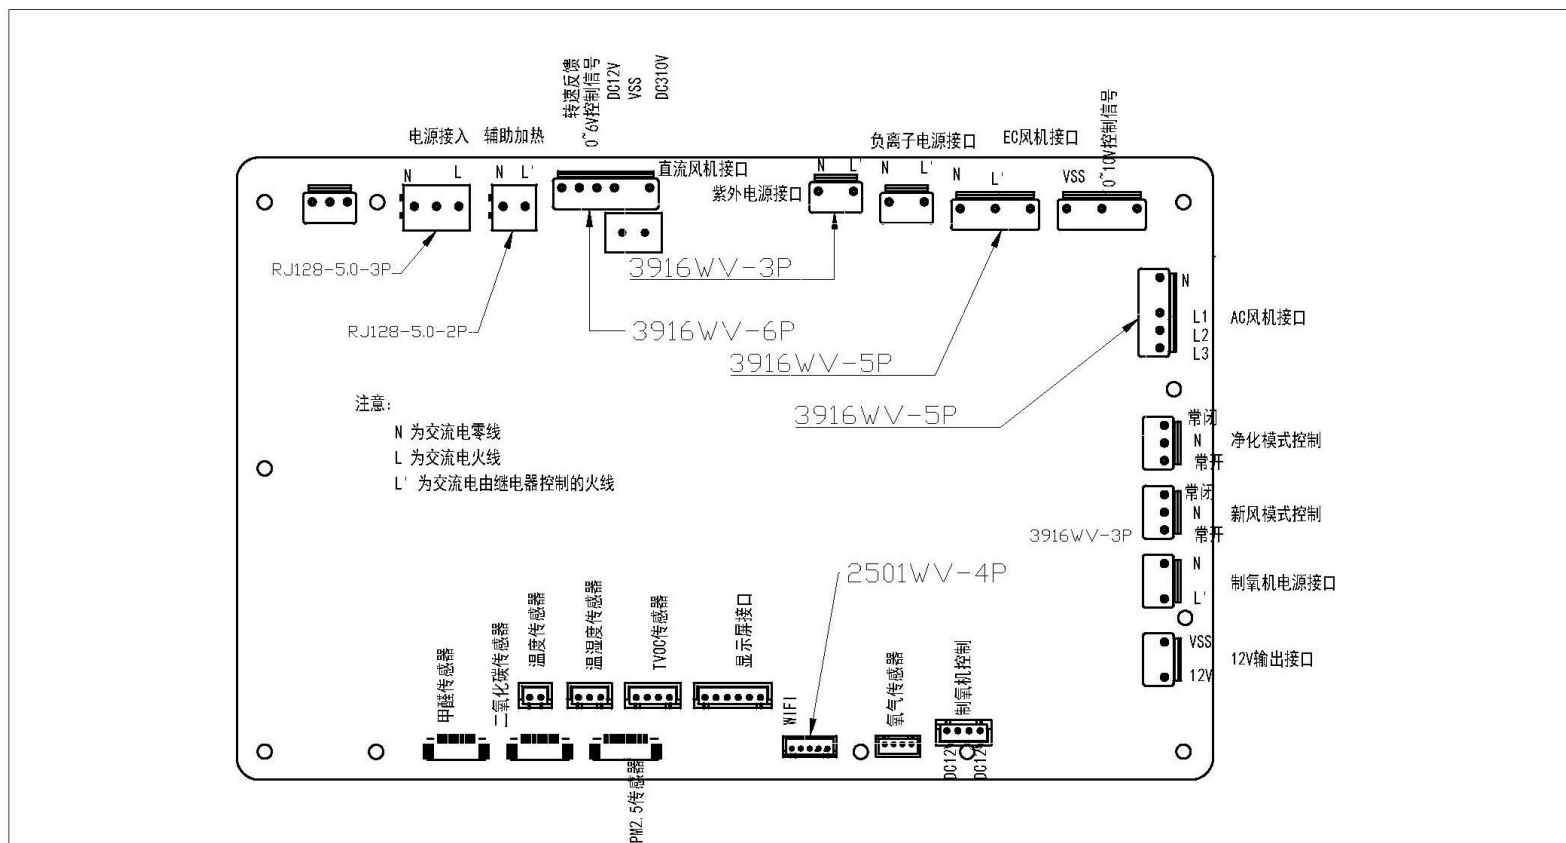

产品尺寸图

注意：
N 为交流电零线
L 为交流电火线
L' 为交流电由继电器控制的火线

更改记录						设计	审核	工艺	标准化	批准	产品型号	JYH-102600M070C02-VC		
更改标记	日期	更改内容	设计	审核	批准	签名	刘玉鑫				部件编号	H102600M070C02-B-VC		
						日期	19.04.24				分文件号	4		
											页数	1-2	单位	mm
						未注公差	±0.3				冀雅(廊坊)电子股份有限公司