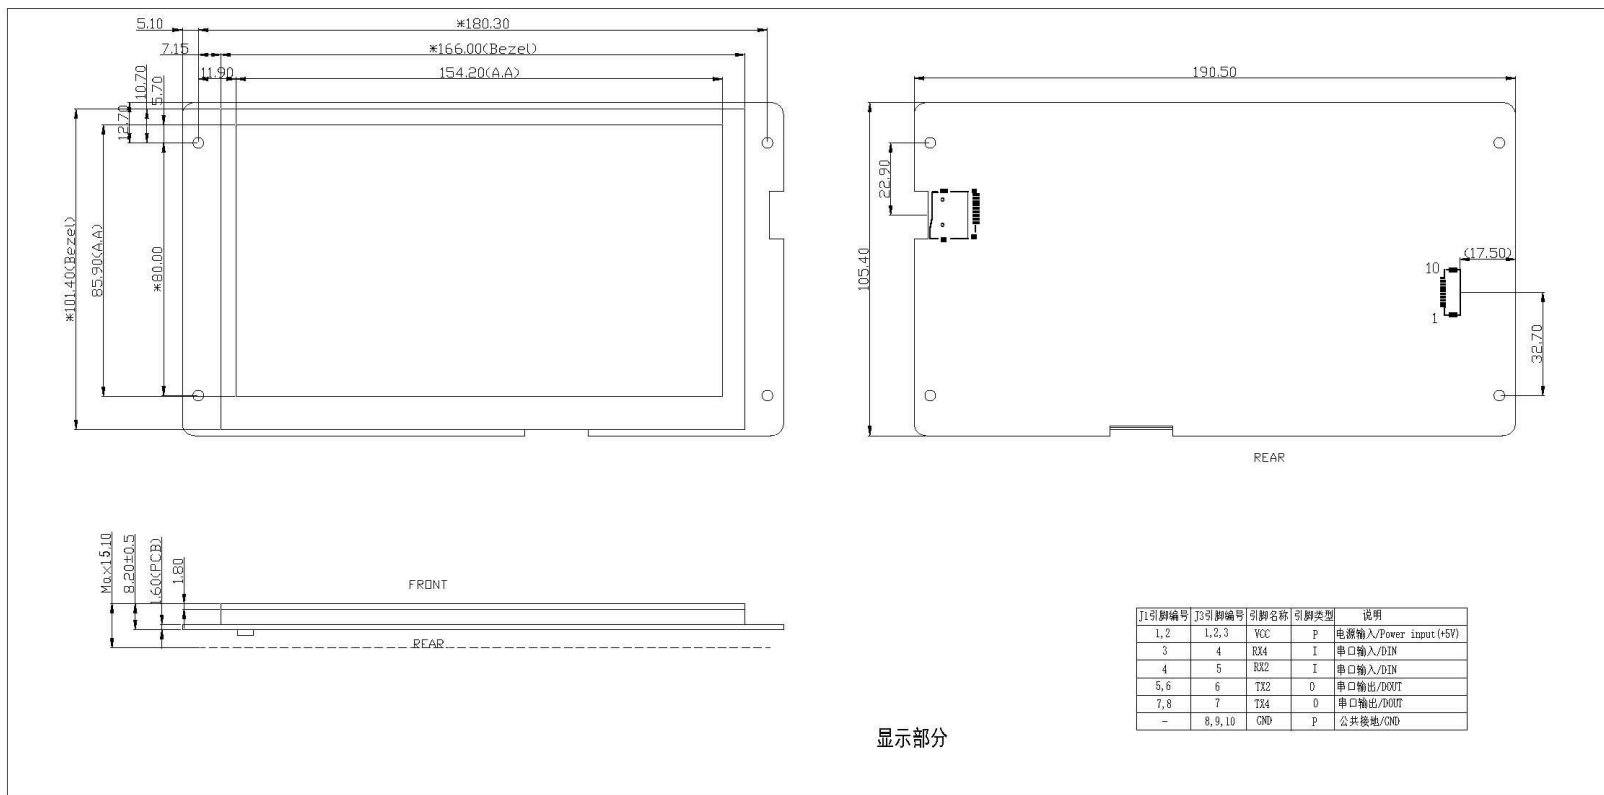

显示部分

更改记录						设计	审核	工艺	标准化	批准	产品型号	JYH-102600M070C02-VC		
更改标记	日期	更改内容	设计	审核	批准	签名	刘玉鑫				文件编号	H102600M070C02-WX-VC		
						日期	19.04.24				分文件号	4		
											页数	1/1	单位	mm
						未注公差	±0.3				冀雅(廊坊)电子股份有限公司