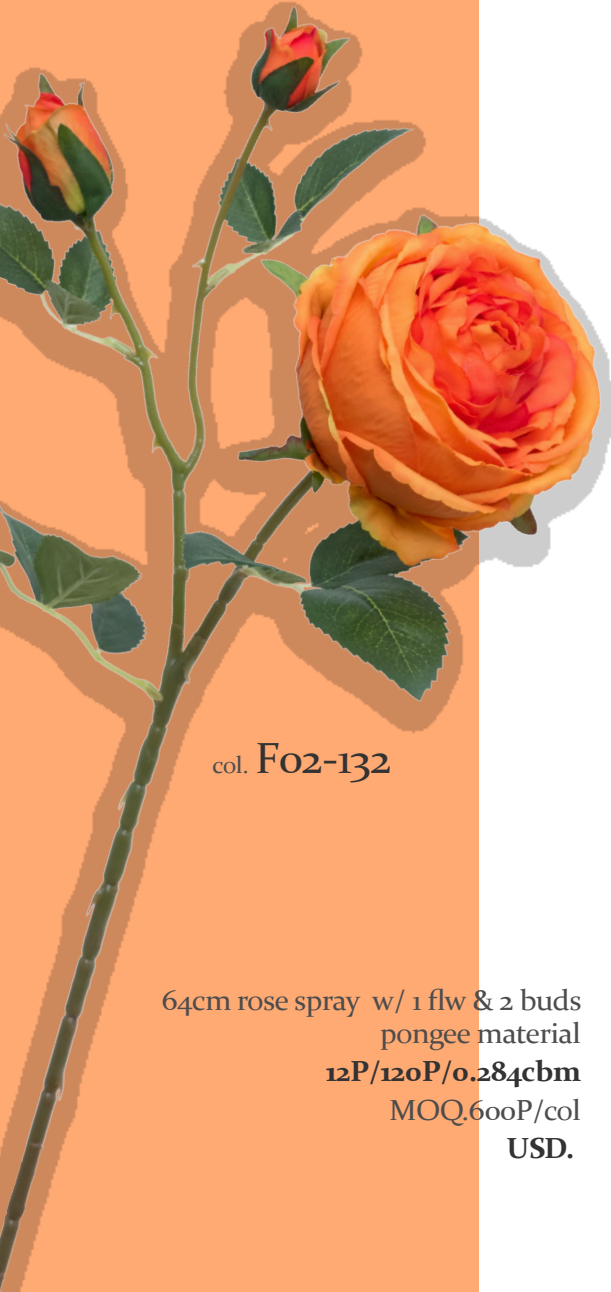

col. C04-134

col. B01-126

col. B02-131

col. B03-135

022017₀₀₁₇

101-004

col. F02-132

64cm rose spray w/ 1 flw & 2 buds
pongee material
12P/120P/0.284cbm
MOQ.600P/col
USD.